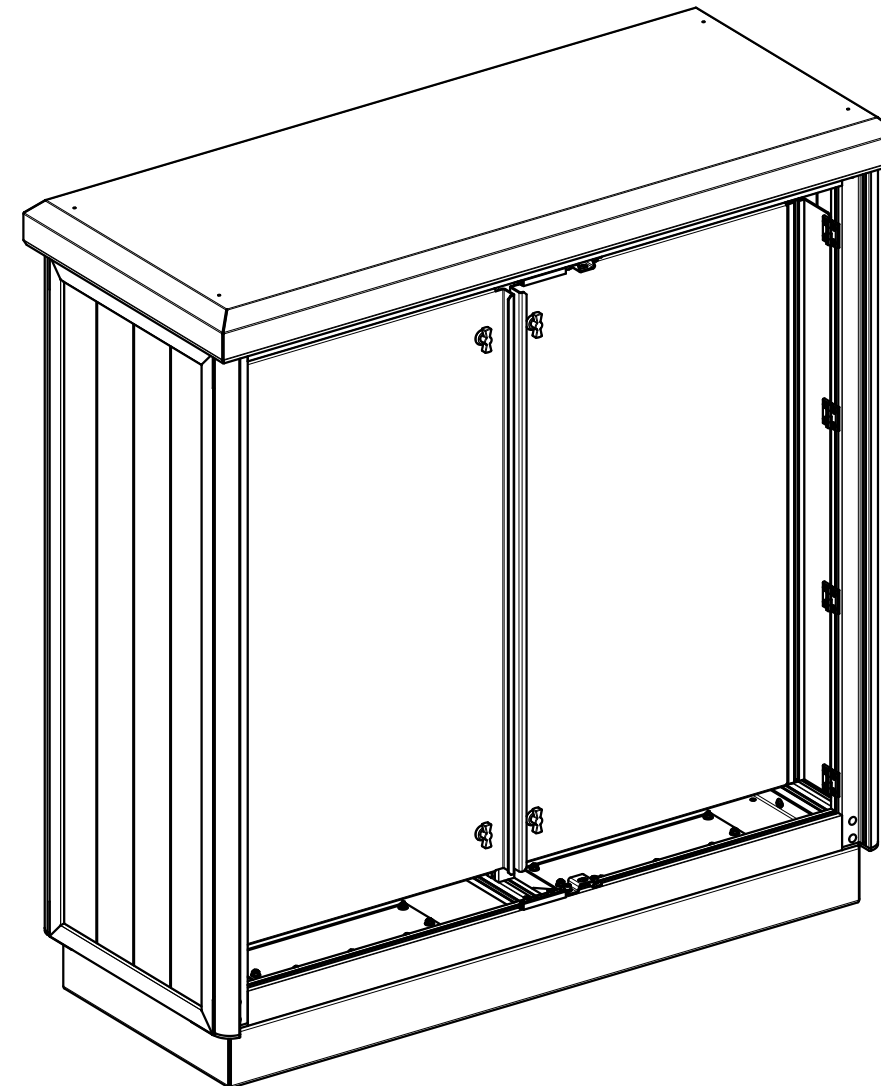

LUKA GmbH
Im Krümmel 19-21
D-51766 Engelskirchen

Tel.: +49 (0) 2263 / 9283 - 0
Fax: +49 (0) 2263 / 9283 - 20
E-Mail: luka@luka.com
Web: www.luka.com

Dimension	Bezeichnung
H	Höhe Profilrahmen
A	Abstand zwischen vertikalem Rahmenprofil
Idw	Breite Innentüre