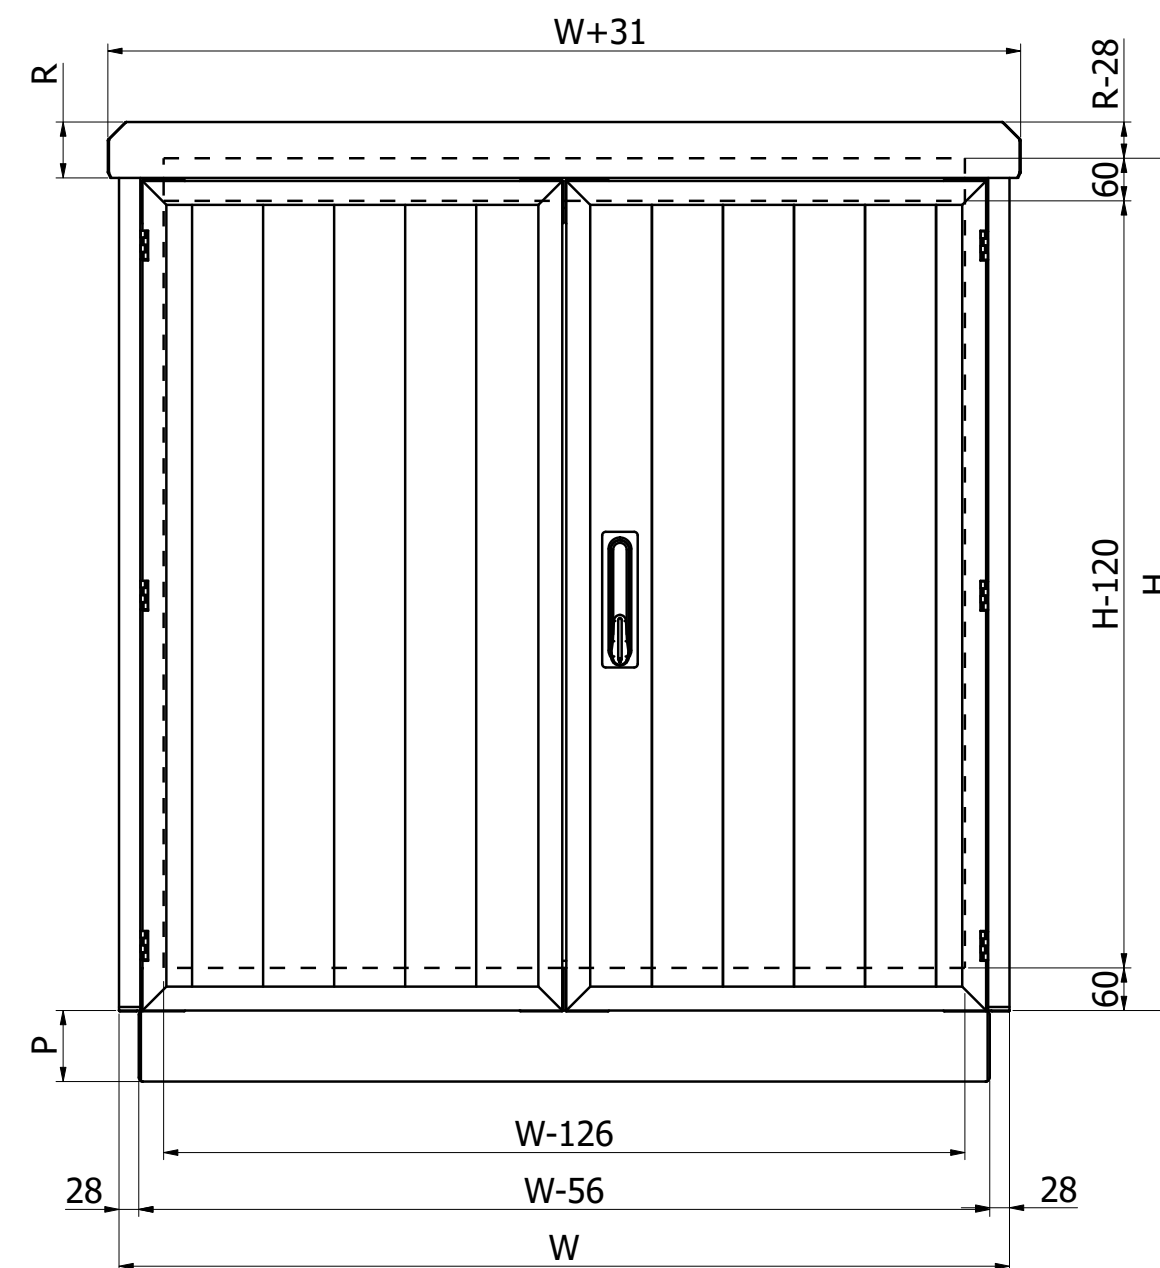

LUKA GmbH
Im Krümmel 19-21
D-51766 Engelskirchen

Tel.: +49 (0) 2263 / 9283 - 0
Fax: +49 (0) 2263 / 9283 - 20
E-Mail: luka@luka.com
Web: www.luka.com

Vorderansicht ohne Türen

Dimension	Bezeichnung	Standard [mm]
Mw	Breite Montageplatte	W-149 mm
Mh	Höhe Montageplatte	H-160 mm

Outdoorschrank mit Schloß/-Anschlagtür		
Dimension	Bezeichnung	Standard [mm]
H	Höhe Profilrahmen	1000, 1200, 1400, 1600, 1800, 2000
W	Breite Profilrahmen	1054, 1254, 1454, 1654, 1854, 2054, 2254, 2454, 2654
D	Tiefe Profilrahmen	409, 509, 609, 709, 809, 1009
P	Höhe Sockelrahmen	100
R	Höhe Regendach	79 (ohne Lüfter), 113 (mit Lüfter)