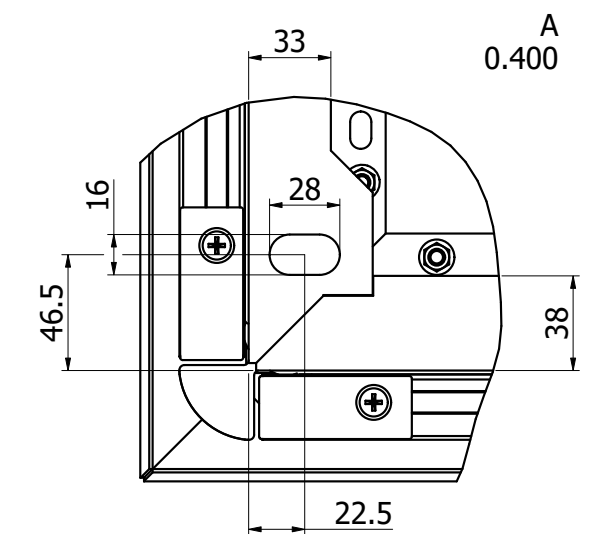

Dimension	Bezeichnung	Standard [mm]
Mw	Breite Montageplatte	W-149 mm
Mh	Höhe Montageplatte	H-160 mm

Outdoorschrank mit Einzeltür		
Dimension	Bezeichnung	Standard [mm]
H	Höhe Profilrahmen	1000, 1200, 1400, 1600, 1800, 2000
W	Breite Profilrahmen	609, 809
D	Tiefe Profilrahmen	409, 509, 609, 709, 809, 1009
P	Höhe Sockelrahmen	100
R	Höhe Regendach	79 (ohne Lüfter), 113 (mit Lüfter)

Dimension	Bezeichnung	Standard [mm]
Mw	Breite Montageplatte	W-149 mm
Mh	Höhe Montageplatte	H-160 mm

Outdoorschrank mit Schloß/-Anschlagtür		
Dimension	Bezeichnung	Standard [mm]
H	Höhe Profilrahmen	1000, 1200, 1400, 1600, 1800, 2000
W	Breite Profilrahmen	1054, 1254, 1454, 1654, 1854, 2054, 2254, 2454, 2654
D	Tiefe Profilrahmen	409, 509, 609, 709, 809, 1009
P	Höhe Sockelrahmen	100
R	Höhe Regendach	79 (ohne Lüfter), 113 (mit Lüfter)

Outdoorschrank mit EVU-Teil

LUKA GmbH
Im Krümmel 19-21
D-51766 Engelskirchen

Tel.: +49 (0) 2263 / 9283 - 0
Fax: +49 (0) 2263 / 9283 - 20
E-Mail: luka@luka.com
Web: www.luka.com

Dimension	Bezeichnung	EVU-Teil	Mess- und Steuerungsteil
MLw/MRw	Breite Montageplatte	WL-23 mm	W-WL-209 mm
Mh	Höhe Montageplatte	H-160 mm	H-160 mm

Outdoorschrank mit EVU Teil			
Dimension	Bezeichnung	Standard [mm]	
H	Höhe Profilrahmen	1000, 1200, 1400, 1600, 1800, 2000	
W	Breite Profilrahmen	1054, 1254, 1454, 1654, 1854, 2054, 2254, 2454, 2654, 2854	
WL	Breite EVU Teil	486, 586, 686, 786, 868, 968, 1086	
D	Tiefe Profilrahmen	409, 509, 609, 709, 809, 1009	
P	Höhe Sockelrahmen	100	
R	Höhe Regendach	79 (ohne Lüfter), 113 (mit Lüfter)	