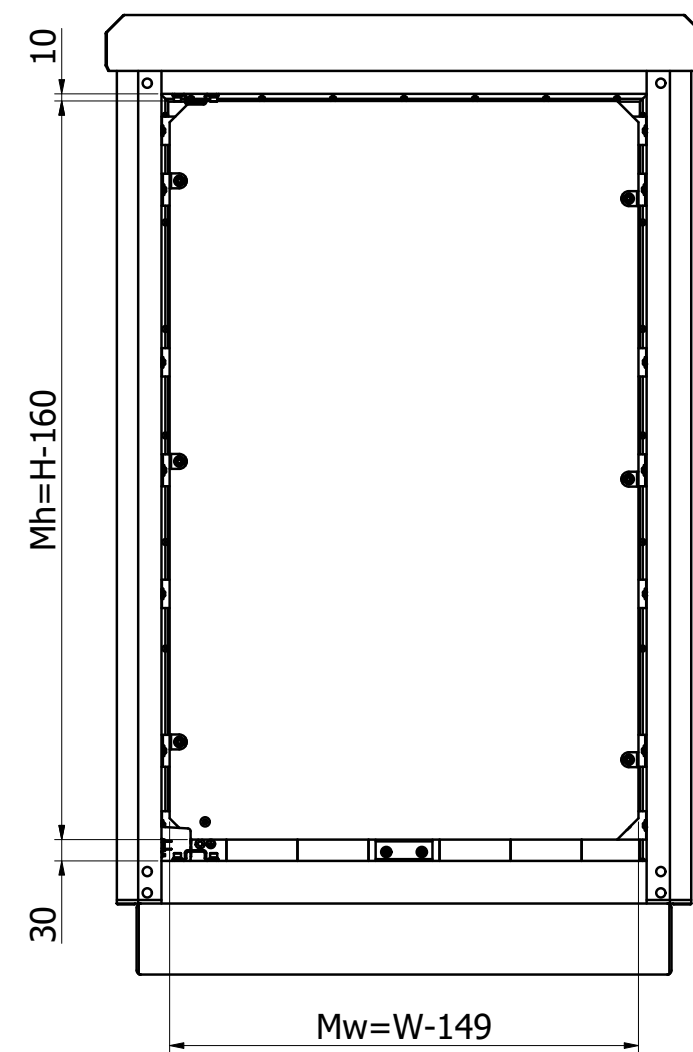

LUKA GmbH
Im Krümmel 19-21
D-51766 Engelskirchen

Tel.: +49 (0) 2263 / 9283 - 0
Fax: +49 (0) 2263 / 9283 - 20
E-Mail: luka@luka.com
Web: www.luka.com

Vorderansicht ohne Tür

Dimension	Bezeichnung	Standard [mm]
Mw	Breite Montageplatte	W-149 mm
Mh	Höhe Montageplatte	H-160 mm

Outdoorschrank mit Einzeltür		
Dimension	Bezeichnung	Standard [mm]
H	Höhe Profilrahmen	1000, 1200, 1400, 1600, 1800, 2000
W	Breite Profilrahmen	609, 809
D	Tiefe Profilrahmen	409, 509, 609, 709, 809, 1009
P	Höhe Sockelrahmen	100
R	Höhe Regendach	79 (ohne Lüfter), 113 (mit Lüfter)