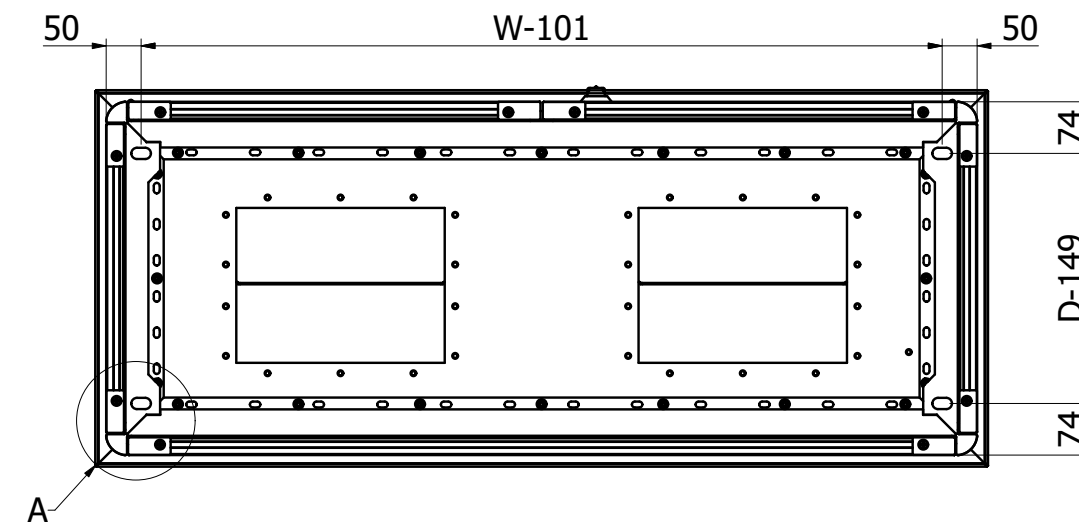

Vorderansicht

LUKA GmbH
Im Krümmel 19-21
D-51766 Engelskirchen

Tel.: +49 (0) 2263 / 9283 - 0
Fax: +49 (0) 2263 / 9283 - 20
E-Mail: luka@luka.com
Web: www.luka.com

Vorderansicht ohne Türen