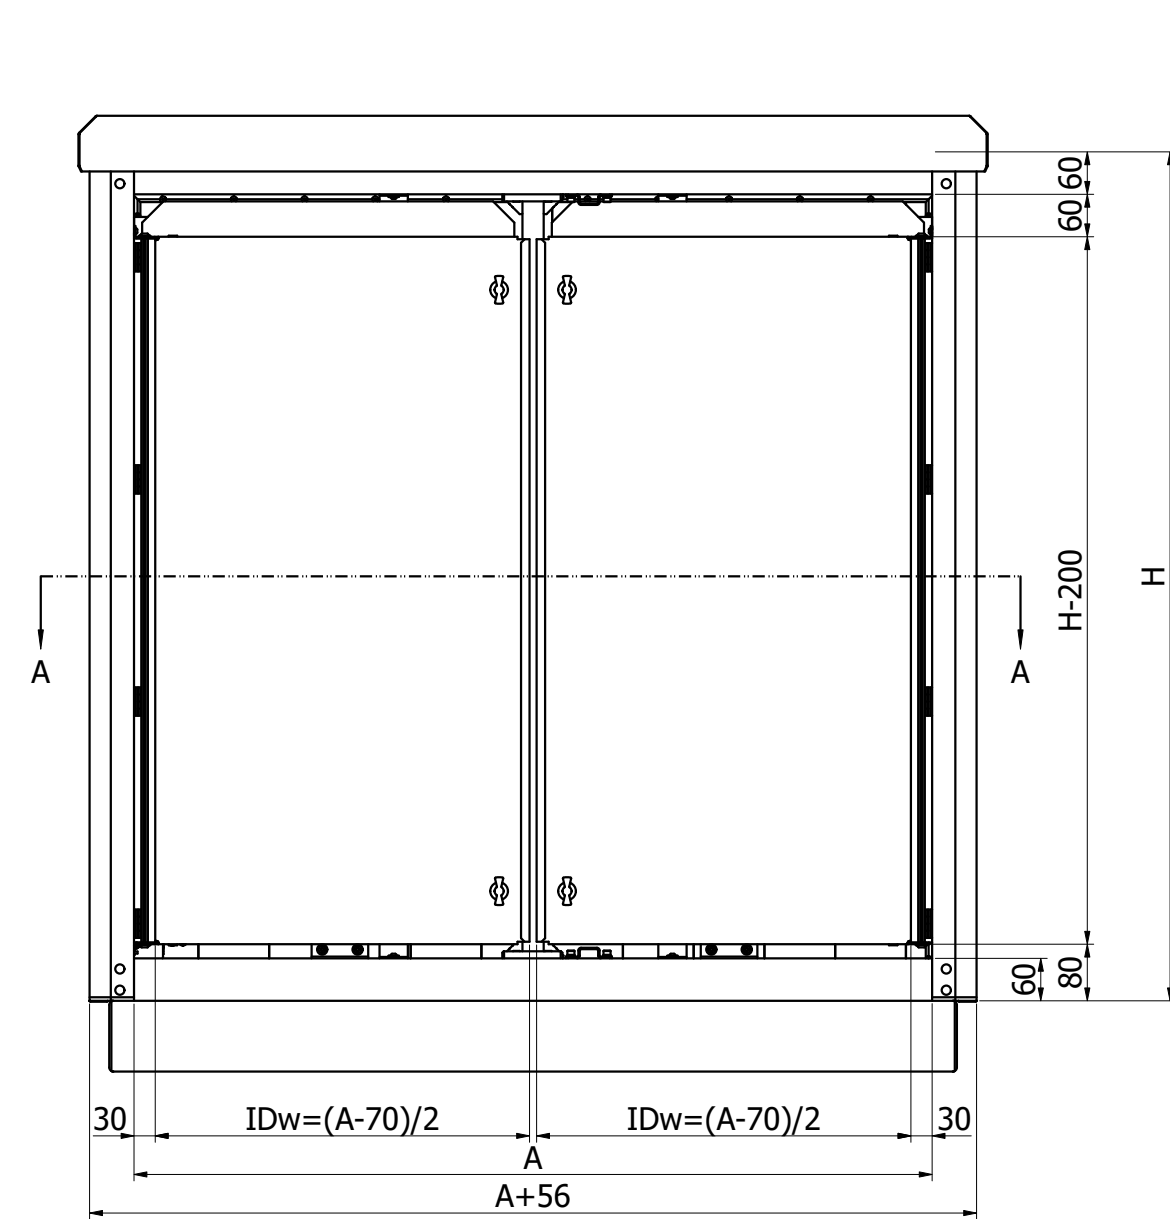

LUKA GmbH
Im Krümmel 19-21
D-51766 Engelskirchen

Tel.: +49 (0) 2263 / 9283 - 0
Fax: +49 (0) 2263 / 9283 - 20
E-Mail: luka@luka.com
Web: www.luka.com

Dimension	Bezeichnung
H	Höhe Profilrahmen
A	Abstand zwischen vertikalem Rahmenprofil
Idw	Breite Innentüre