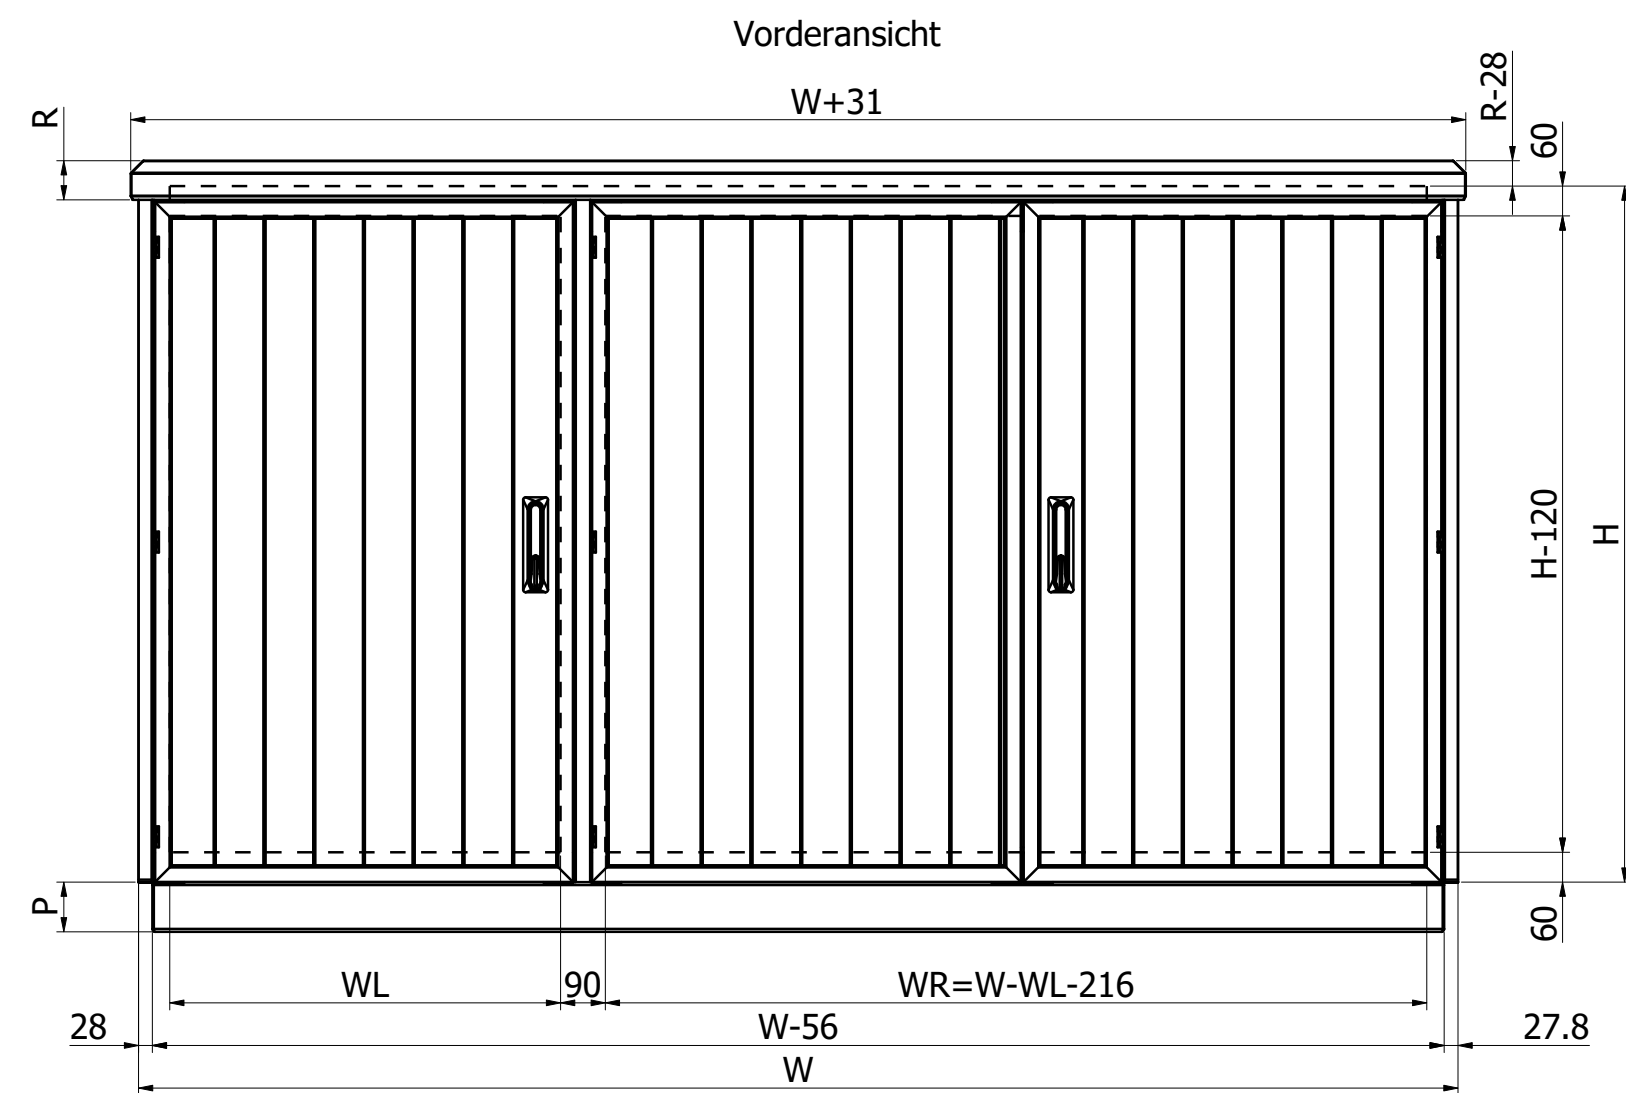

Dimension	Bezeichnung	Standard [mm]
Mw	Breite Montageplatte	W-149 mm
Mh	Höhe Montageplatte	H-160 mm

Outdoorschrank mit Einzeltür		
Dimension	Bezeichnung	Standard [mm]
H	Höhe Profilrahmen	1000, 1200, 1400, 1600, 1800, 2000
W	Breite Profilrahmen	609, 809
D	Tiefe Profilrahmen	409, 509, 609, 709, 809, 1009
P	Höhe Sockelrahmen	100
R	Höhe Regendach	79 (ohne Lüfter), 113 (mit Lüfter)

Dimension	Bezeichnung	Standard [mm]
Mw	Breite Montageplatte	W-149 mm
Mh	Höhe Montageplatte	H-160 mm

Outdoorschrank mit Schloß/-Anschlagtür		
Dimension	Bezeichnung	Standard [mm]
H	Höhe Profilrahmen	1000, 1200, 1400, 1600, 1800, 2000
W	Breite Profilrahmen	1054, 1254, 1454, 1654, 1854, 2054, 2254, 2454, 2654
D	Tiefe Profilrahmen	409, 509, 609, 709, 809, 1009
P	Höhe Sockelrahmen	100
R	Höhe Regendach	79 (ohne Lüfter), 113 (mit Lüfter)

Outdoorschrank mit EVU-Teil

LUKA GmbH
Im Krümmel 19-21
D-51766 Engelskirchen

Tel.: +49 (0) 2263 / 9283 - 0
Fax: +49 (0) 2263 / 9283 - 20
E-Mail: luka@luka.com
Web: www.luka.com

Dimension	Bezeichnung	EVU-Teil	Mess- und Steuerungsteil
MLw/MRw	Breite Montageplatte	WL-23 mm	W-WL-209 mm
Mh	Höhe Montageplatte	H-160 mm	H-160 mm

Outdoorschrank mit EVU Teil			
Dimension	Bezeichnung	Standard [mm]	
H	Höhe Profilrahmen	1000, 1200, 1400, 1600, 1800, 2000	
W	Breite Profilrahmen	1054, 1254, 1454, 1654, 1854, 2054, 2254, 2454, 2654, 2854	
WL	Breite EVU Teil	486, 586, 686, 786, 868, 968, 1086	
D	Tiefe Profilrahmen	409, 509, 609, 709, 809, 1009	
P	Höhe Sockelrahmen	100	
R	Höhe Regendach	79 (ohne Lüfter), 113 (mit Lüfter)	