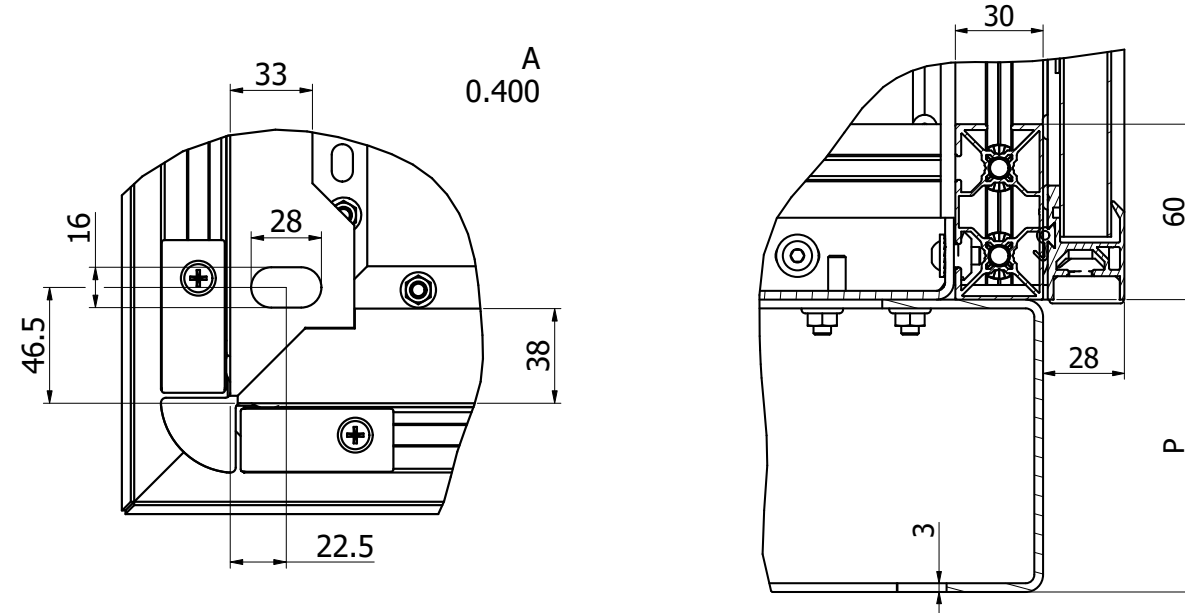

Dimension	Bezeichnung	Standard [mm]
Mw	Breite Montageplatte	W-149 mm
Mh	Höhe Montageplatte	H-160 mm

Outdoorschrank mit Einzeltür		
Dimension	Bezeichnung	Standard [mm]
H	Höhe Profilrahmen	1000, 1200, 1400, 1600, 1800, 2000
W	Breite Profilrahmen	609, 809
D	Tiefe Profilrahmen	409, 509, 609, 709, 809, 1009
P	Höhe Sockelrahmen	100
R	Höhe Regendach	79 (ohne Lüfter), 113 (mit Lüfter)

Dimension	Bezeichnung	Standard [mm]
Mw	Breite Montageplatte	W-149 mm
Mh	Höhe Montageplatte	H-160 mm

Outdoorschrank mit Schloß/-Anschlagtür		
Dimension	Bezeichnung	Standard [mm]
H	Höhe Profilrahmen	1000, 1200, 1400, 1600, 1800, 2000
W	Breite Profilrahmen	1054, 1254, 1454, 1654, 1854, 2054, 2254, 2454, 2654
D	Tiefe Profilrahmen	409, 509, 609, 709, 809, 1009
P	Höhe Sockelrahmen	100
R	Höhe Regendach	79 (ohne Lüfter), 113 (mit Lüfter)

Outdoorschrank mit EVU-Teil

LUKA GmbH
Im Krümmel 19-21
D-51766 Engelskirchen

Tel.: +49 (0) 2263 / 9283 - 0
Fax: +49 (0) 2263 / 9283 - 20
E-Mail: luka@luka.com
Web: www.luka.com

Dimension	Bezeichnung	EVU-Teil	Mess- und Steuerungsteil
MLw/MRw	Breite Montageplatte	WL-23 mm	W-WL-209 mm
Mh	Höhe Montageplatte	H-160 mm	H-160 mm

Outdoorschrank mit EVU Teil			
Dimension	Bezeichnung	Standard [mm]	
H	Höhe Profilrahmen	1000, 1200, 1400, 1600, 1800, 2000	
W	Breite Profilrahmen	1054, 1254, 1454, 1654, 1854, 2054, 2254, 2454, 2654, 2854	
WL	Breite EVU Teil	486, 586, 686, 786, 868, 968, 1086	
D	Tiefe Profilrahmen	409, 509, 609, 709, 809, 1009	
P	Höhe Sockelrahmen	100	
R	Höhe Regendach	79 (ohne Lüfter), 113 (mit Lüfter)	