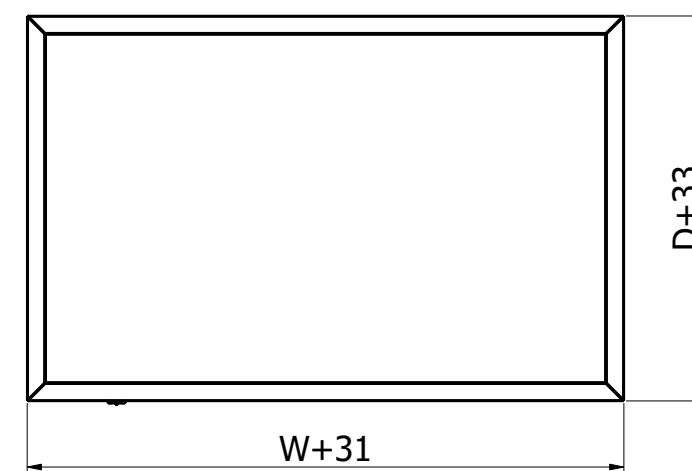

Dimension	Bezeichnung	Standard [mm]
Mw	Breite Montageplatte	W-149 mm
Mh	Höhe Montageplatte	H-160 mm

Outdoorschrank mit Einzeltür		
Dimension	Bezeichnung	Standard [mm]
H	Höhe Profilrahmen	1000, 1200, 1400, 1600, 1800, 2000
W	Breite Profilrahmen	609, 809
D	Tiefe Profilrahmen	409, 509, 609, 709, 809, 1009
P	Höhe Sockelrahmen	100
R	Höhe Regendach	79 (ohne Lüfter), 113 (mit Lüfter)

Dimension	Bezeichnung	Standard [mm]
Mw	Breite Montageplatte	W-149 mm
Mh	Höhe Montageplatte	H-160 mm

Outdoorschrank mit Schloß/-Anschlagtür		
Dimension	Bezeichnung	Standard [mm]
H	Höhe Profilrahmen	1000, 1200, 1400, 1600, 1800, 2000
W	Breite Profilrahmen	1054, 1254, 1454, 1654, 1854, 2054, 2254, 2454, 2654
D	Tiefe Profilrahmen	409, 509, 609, 709, 809, 1009
P	Höhe Sockelrahmen	100
R	Höhe Regendach	79 (ohne Lüfter), 113 (mit Lüfter)

Outdoorschrank mit EVU-Teil

LUKA GmbH
Im Krümmel 19-21
D-51766 Engelskirchen

Tel.: +49 (0) 2263 / 9283 - 0
Fax: +49 (0) 2263 / 9283 - 20
E-Mail: luka@luka.com
Web: www.luka.com

Dimension	Bezeichnung	EVU-Teil	Mess- und Steuerungsteil
MLw/MRw	Breite Montageplatte	WL-23 mm	W-WL-209 mm
Mh	Höhe Montageplatte	H-160 mm	H-160 mm

LUKA GmbH
Im Krümmel 19-21
D-51766 Engelskirchen

Tel.: +49 (0) 2263 / 9283 - 0
Fax: +49 (0) 2263 / 9283 - 20
E-Mail: luka@luka.com
Web: www.luka.com

Outdoorschrank mit Schloß-/Anschlagtür		
Dimension	Bezeichnung	Standard [mm]
H	Höhe Profilrahmen	1000, 1200, 1400, 1600, 1800, 2000
W1/W2	Breite Profilrahmen	1054, 1254, 1454, 1654, 1854, 2054, 2254, 2454, 2654
D	Tiefe Profilrahmen	409, 509, 609, 709, 809, 1009
P	Höhe Sockelrahmen	100
R	Höhe Regendach	79 (ohne Lüfter), 113 (mit Lüfter)