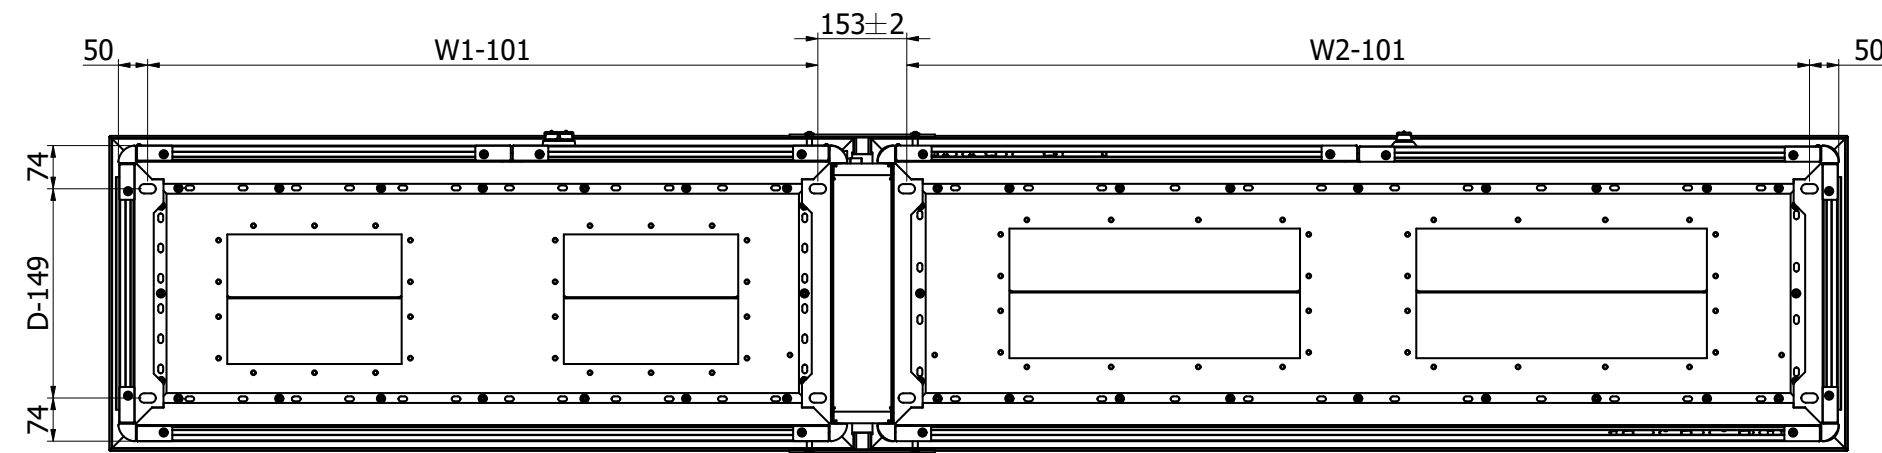

LUKA GmbH
Im Krümmel 19-21
D-51766 Engelskirchen

Tel.: +49 (0) 2263 / 9283 - 0
Fax: +49 (0) 2263 / 9283 - 20
E-Mail: luka@luka.com
Web: www.luka.com

Outdoorschrank mit Schloß-/Anschlagtür		
Dimension	Bezeichnung	Standard [mm]
H	Höhe Profilrahmen	1000, 1200, 1400, 1600, 1800, 2000
W1/W2	Breite Profilrahmen	1054, 1254, 1454, 1654, 1854, 2054, 2254, 2454, 2654
D	Tiefe Profilrahmen	409, 509, 609, 709, 809, 1009
P	Höhe Sockelrahmen	100
R	Höhe Regendach	79 (ohne Lüfter), 113 (mit Lüfter)