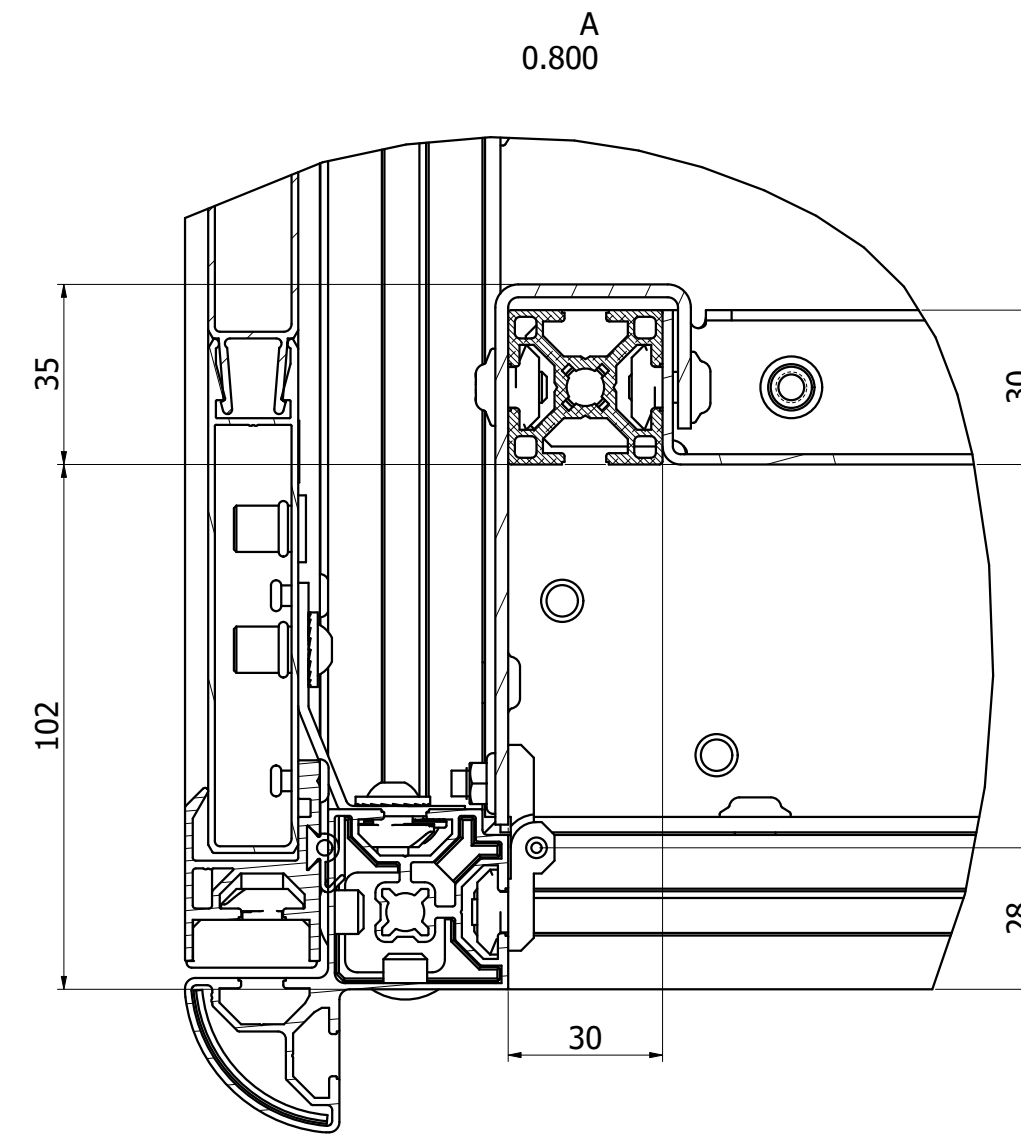

LUKA GmbH
Im Krümmel 19-21
D-51766 Engelskirchen

Tel.: +49 (0) 2263 / 9283 - 0
Fax: +49 (0) 2263 / 9283 - 20
E-Mail: luka@luka.com
Web: www.luka.com

Dimension	Bezeichnung
H	Höhe Profilrahmen
A	Abstand zwischen vertikalem Rahmenprofil
Idw	Breite Innentüre