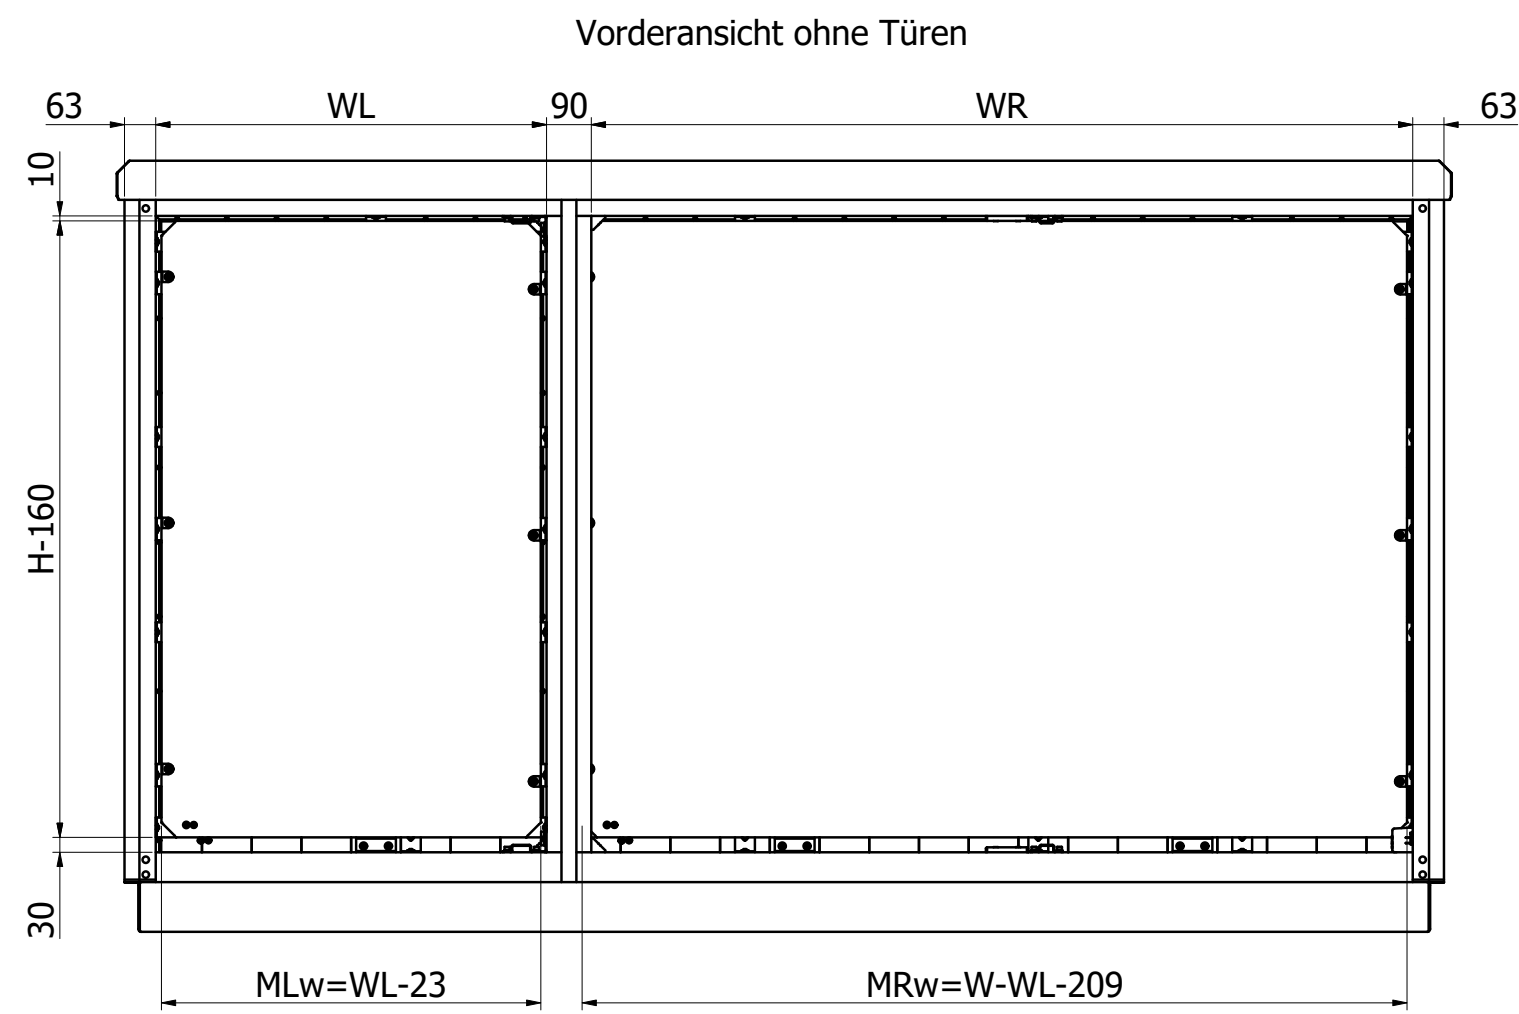

Dimension	Bezeichnung	Standard [mm]
Mw	Breite Montageplatte	W-149 mm
Mh	Höhe Montageplatte	H-160 mm

Outdoorschrank mit Einzeltür		
Dimension	Bezeichnung	Standard [mm]
H	Höhe Profilrahmen	1000, 1200, 1400, 1600, 1800, 2000
W	Breite Profilrahmen	609, 809
D	Tiefe Profilrahmen	409, 509, 609, 709, 809, 1009
P	Höhe Sockelrahmen	100
R	Höhe Regendach	79 (ohne Lüfter), 113 (mit Lüfter)

Dimension	Bezeichnung	Standard [mm]
Mw	Breite Montageplatte	W-149 mm
Mh	Höhe Montageplatte	H-160 mm

Outdoorschrank mit Schloß/-Anschlagtür		
Dimension	Bezeichnung	Standard [mm]
H	Höhe Profilrahmen	1000, 1200, 1400, 1600, 1800, 2000
W	Breite Profilrahmen	1054, 1254, 1454, 1654, 1854, 2054, 2254, 2454, 2654
D	Tiefe Profilrahmen	409, 509, 609, 709, 809, 1009
P	Höhe Sockelrahmen	100
R	Höhe Regendach	79 (ohne Lüfter), 113 (mit Lüfter)

Outdoorschrank mit EVU-Teil

LUKA GmbH
Im Krümmel 19-21
D-51766 Engelskirchen

Tel.: +49 (0) 2263 / 9283 - 0
Fax: +49 (0) 2263 / 9283 - 20
E-Mail: luka@luka.com
Web: www.luka.com

Dimension	Bezeichnung	EVU-Teil	Mess- und Steuerungsteil
MLw/MRw	Breite Montageplatte	WL-23 mm	W-WL-209 mm
Mh	Höhe Montageplatte	H-160 mm	H-160 mm

Outdoorschrank mit EVU Teil			
Dimension	Bezeichnung	Standard [mm]	
H	Höhe Profilrahmen	1000, 1200, 1400, 1600, 1800, 2000	
W	Breite Profilrahmen	1054, 1254, 1454, 1654, 1854, 2054, 2254, 2454, 2654, 2854	
WL	Breite EVU Teil	486, 586, 686, 786, 868, 968, 1086	
D	Tiefe Profilrahmen	409, 509, 609, 709, 809, 1009	
P	Höhe Sockelrahmen	100	
R	Höhe Regendach	79 (ohne Lüfter), 113 (mit Lüfter)	