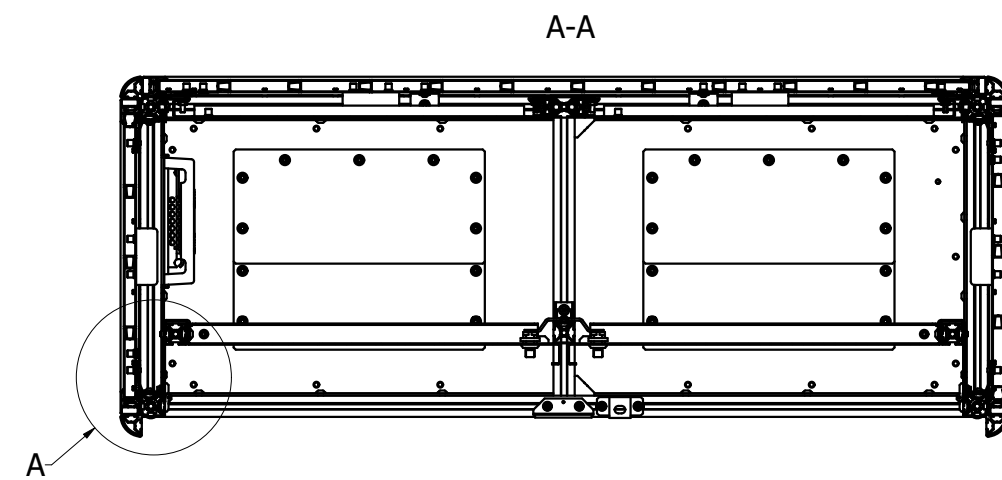

LUKA GmbH
Im Krümmel 19-21
D-51766 Engelskirchen

Tel.: +49 (0) 2263 / 9283 - 0
Fax: +49 (0) 2263 / 9283 - 20
E-Mail: luka@luka.com
Web: www.luka.com

Dimension	Bezeichnung
H	Höhe Profilrahmen
A	Abstand zwischen vertikalem Rahmenprofil
Idw	Breite Innentüre