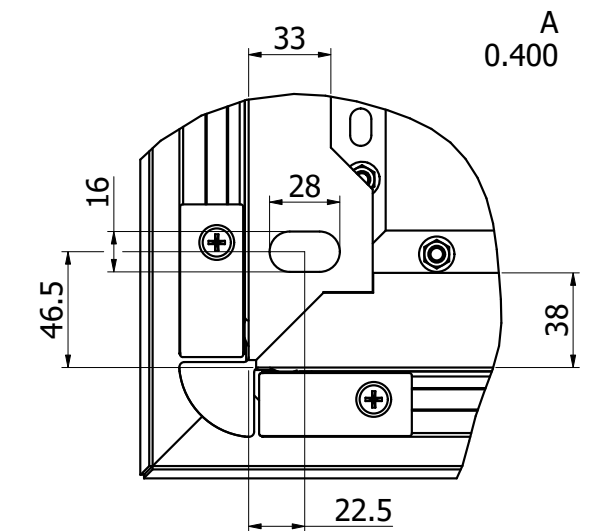

Dimension	Bezeichnung	Standard [mm]
Mw	Breite Montageplatte	W-149 mm
Mh	Höhe Montageplatte	H-160 mm

Outdoorschrank mit Einzeltür		
Dimension	Bezeichnung	Standard [mm]
H	Höhe Profilrahmen	1000, 1200, 1400, 1600, 1800, 2000
W	Breite Profilrahmen	609, 809
D	Tiefe Profilrahmen	409, 509, 609, 709, 809, 1009
P	Höhe Sockelrahmen	100
R	Höhe Regendach	79 (ohne Lüfter), 113 (mit Lüfter)

Dimension	Bezeichnung	Standard [mm]
Mw	Breite Montageplatte	W-149 mm
Mh	Höhe Montageplatte	H-160 mm

Outdoorschrank mit Schloß/-Anschlagtür		
Dimension	Bezeichnung	Standard [mm]
H	Höhe Profilrahmen	1000, 1200, 1400, 1600, 1800, 2000
W	Breite Profilrahmen	1054, 1254, 1454, 1654, 1854, 2054, 2254, 2454, 2654
D	Tiefe Profilrahmen	409, 509, 609, 709, 809, 1009
P	Höhe Sockelrahmen	100
R	Höhe Regendach	79 (ohne Lüfter), 113 (mit Lüfter)

Outdoorschrank mit EVU-Teil

LUKA GmbH
Im Krümmel 19-21
D-51766 Engelskirchen

Tel.: +49 (0) 2263 / 9283 - 0
Fax: +49 (0) 2263 / 9283 - 20
E-Mail: luka@luka.com
Web: www.luka.com

Dimension	Bezeichnung	EVU-Teil	Mess- und Steuerungsteil
MLw/MRw	Breite Montageplatte	WL-23 mm	W-WL-209 mm
Mh	Höhe Montageplatte	H-160 mm	H-160 mm

Outdoorschrank mit EVU Teil			
Dimension	Bezeichnung	Standard [mm]	
H	Höhe Profilrahmen	1000, 1200, 1400, 1600, 1800, 2000	
W	Breite Profilrahmen	1054, 1254, 1454, 1654, 1854, 2054, 2254, 2454, 2654, 2854	
WL	Breite EVU Teil	486, 586, 686, 786, 868, 968, 1086	
D	Tiefe Profilrahmen	409, 509, 609, 709, 809, 1009	
P	Höhe Sockelrahmen	100	
R	Höhe Regendach	79 (ohne Lüfter), 113 (mit Lüfter)	