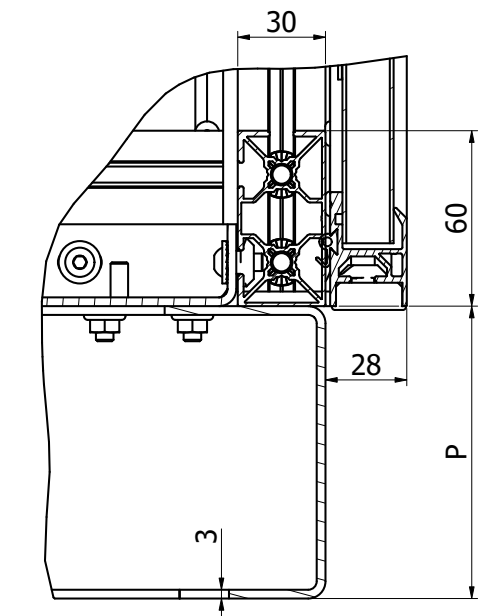

Dimension	Bezeichnung	Standard [mm]
Mw	Breite Montageplatte	W-149 mm
Mh	Höhe Montageplatte	H-160 mm

Outdoorschrank mit Einzeltür		
Dimension	Bezeichnung	Standard [mm]
H	Höhe Profilrahmen	1000, 1200, 1400, 1600, 1800, 2000
W	Breite Profilrahmen	609, 809
D	Tiefe Profilrahmen	409, 509, 609, 709, 809, 1009
P	Höhe Sockelrahmen	100
R	Höhe Regendach	79 (ohne Lüfter), 113 (mit Lüfter)

Dimension	Bezeichnung	Standard [mm]
Mw	Breite Montageplatte	W-149 mm
Mh	Höhe Montageplatte	H-160 mm

Outdoorschrank mit Schloß/-Anschlagtür		
Dimension	Bezeichnung	Standard [mm]
H	Höhe Profilrahmen	1000, 1200, 1400, 1600, 1800, 2000
W	Breite Profilrahmen	1054, 1254, 1454, 1654, 1854, 2054, 2254, 2454, 2654
D	Tiefe Profilrahmen	409, 509, 609, 709, 809, 1009
P	Höhe Sockelrahmen	100
R	Höhe Regendach	79 (ohne Lüfter), 113 (mit Lüfter)

Outdoorschrank mit EVU-Teil

LUKA GmbH
Im Krümmel 19-21
D-51766 Engelskirchen

Tel.: +49 (0) 2263 / 9283 - 0
Fax: +49 (0) 2263 / 9283 - 20
E-Mail: luka@luka.com
Web: www.luka.com

Dimension	Bezeichnung	EVU-Teil	Mess- und Steuerungsteil
MLw/MRw	Breite Montageplatte	WL-23 mm	W-WL-209 mm
Mh	Höhe Montageplatte	H-160 mm	H-160 mm

Outdoorschrank mit EVU Teil			
Dimension	Bezeichnung	Standard [mm]	
H	Höhe Profilrahmen	1000, 1200, 1400, 1600, 1800, 2000	
W	Breite Profilrahmen	1054, 1254, 1454, 1654, 1854, 2054, 2254, 2454, 2654, 2854	
WL	Breite EVU Teil	486, 586, 686, 786, 868, 968, 1086	
D	Tiefe Profilrahmen	409, 509, 609, 709, 809, 1009	
P	Höhe Sockelrahmen	100	
R	Höhe Regendach	79 (ohne Lüfter), 113 (mit Lüfter)	