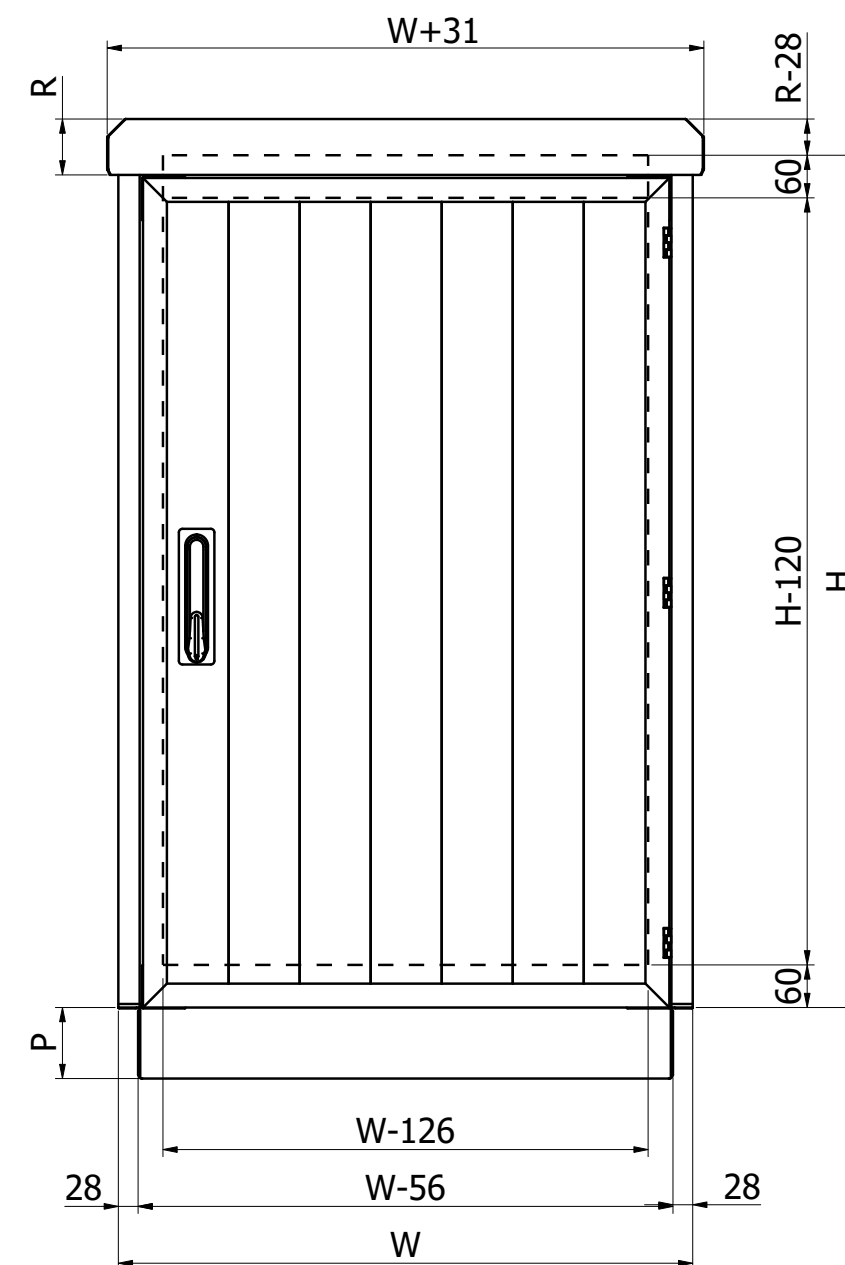

LUKA GmbH
Im Krümmel 19-21
D-51766 Engelskirchen

Tel.: +49 (0) 2263 / 9283 - 0
Fax: +49 (0) 2263 / 9283 - 20
E-Mail: luka@luka.com
Web: www.luka.com

Vorderansicht ohne Tür

Dimension	Bezeichnung	Standard [mm]
Mw	Breite Montageplatte	W-149 mm
Mh	Höhe Montageplatte	H-160 mm

Outdoorschrank mit Einzeltür		
Dimension	Bezeichnung	Standard [mm]
H	Höhe Profilrahmen	1000, 1200, 1400, 1600, 1800, 2000
W	Breite Profilrahmen	609, 809
D	Tiefe Profilrahmen	409, 509, 609, 709, 809, 1009
P	Höhe Sockelrahmen	100
R	Höhe Regendach	79 (ohne Lüfter), 113 (mit Lüfter)