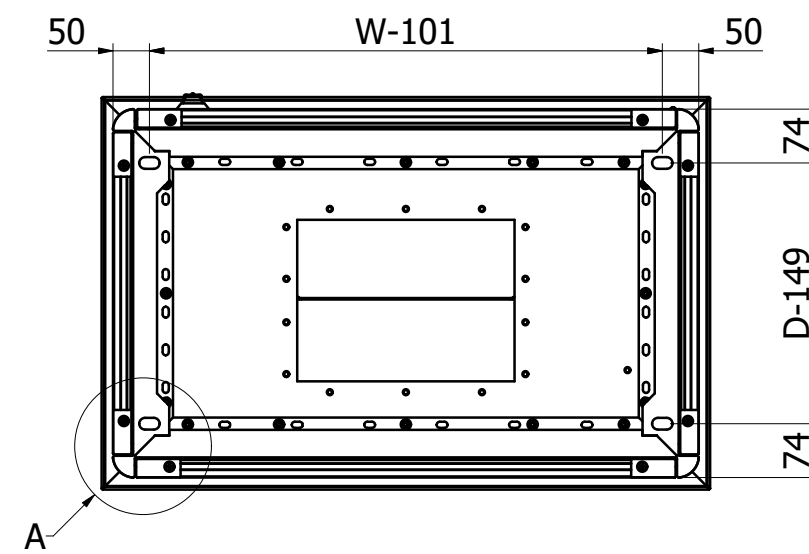

Vorderansicht

LUKA GmbH
Im Krümmel 19-21
D-51766 Engelskirchen

Tel.: +49 (0) 2263 / 9283 - 0
Fax: +49 (0) 2263 / 9283 - 20
E-Mail: luka@luka.com
Web: www.luka.com

Vorderansicht ohne Tür