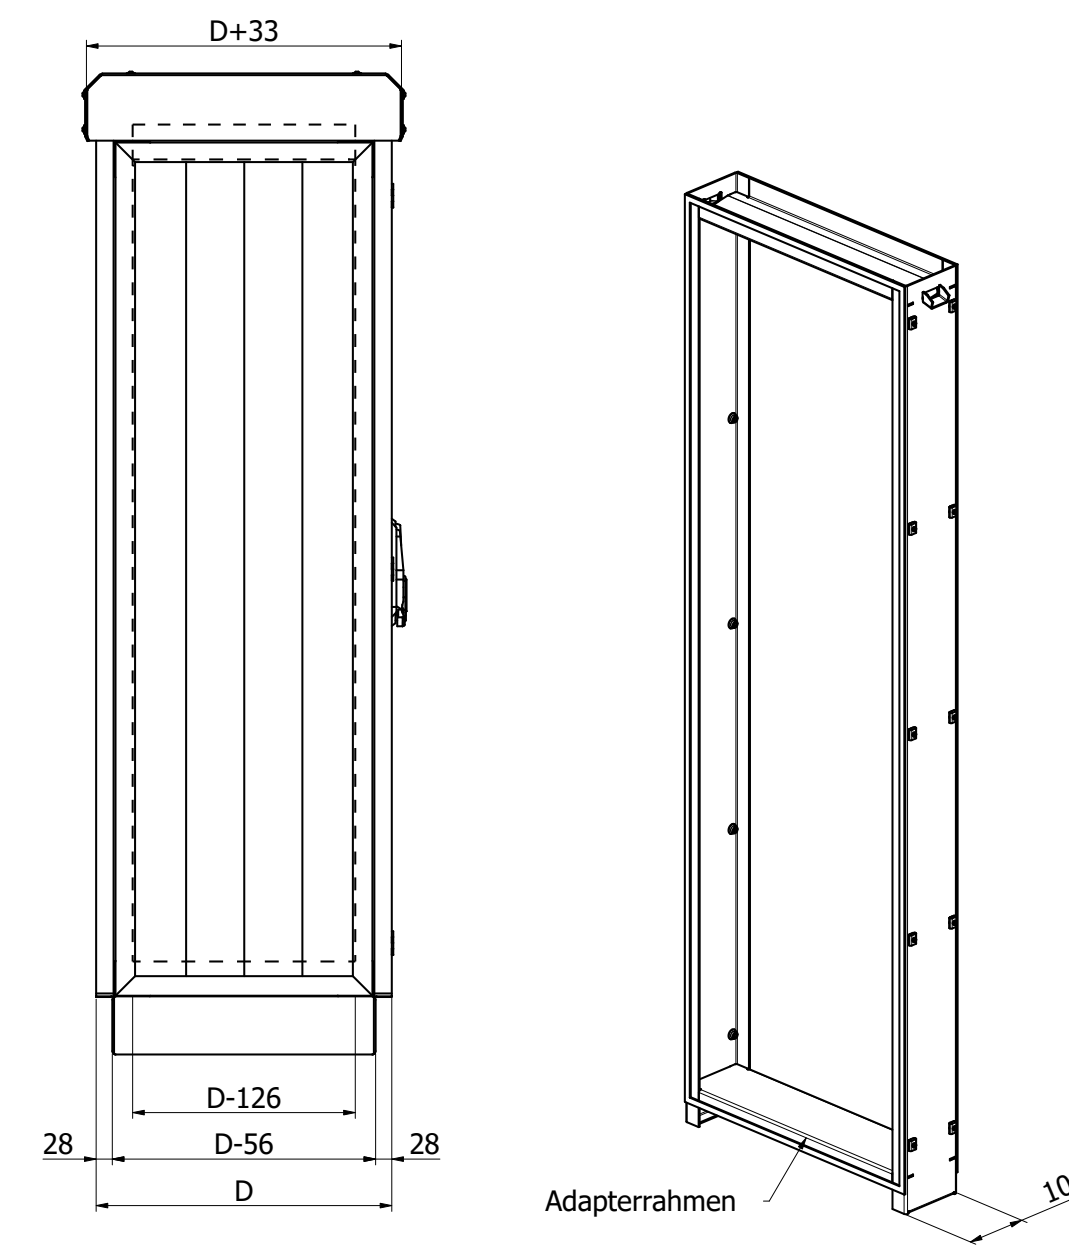

LUKA GmbH
Im Krümmel 19-21
D-51766 Engelskirchen

Tel.: +49 (0) 2263 / 9283 - 0
Fax: +49 (0) 2263 / 9283 - 20
E-Mail: luka@luka.com
Web: www.luka.com

Outdoorschrank mit Schloß-/Anschlagtür		
Dimension	Bezeichnung	Standard [mm]
H	Höhe Profilrahmen	1000, 1200, 1400, 1600, 1800, 2000
W1/W2	Breite Profilrahmen	1054, 1254, 1454, 1654, 1854, 2054, 2254, 2454, 2654
D	Tiefe Profilrahmen	409, 509, 609, 709, 809, 1009
P	Höhe Sockelrahmen	100
R	Höhe Regendach	79 (ohne Lüfter), 113 (mit Lüfter)