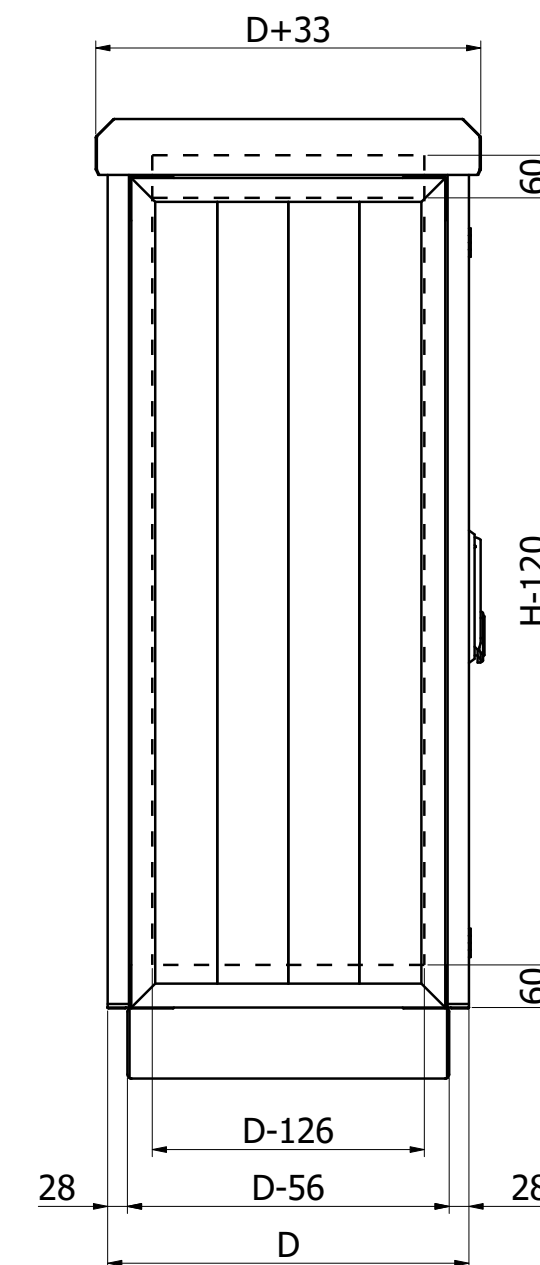

Dimension	Bezeichnung	Standard [mm]
Mw	Breite Montageplatte	W-149 mm
Mh	Höhe Montageplatte	H-160 mm

Outdoorschrank mit Einzeltür		
Dimension	Bezeichnung	Standard [mm]
H	Höhe Profilrahmen	1000, 1200, 1400, 1600, 1800, 2000
W	Breite Profilrahmen	609, 809
D	Tiefe Profilrahmen	409, 509, 609, 709, 809, 1009
P	Höhe Sockelrahmen	100
R	Höhe Regendach	79 (ohne Lüfter), 113 (mit Lüfter)

Dimension	Bezeichnung	Standard [mm]
Mw	Breite Montageplatte	W-149 mm
Mh	Höhe Montageplatte	H-160 mm

Outdoorschrank mit Schloß/-Anschlagtür		
Dimension	Bezeichnung	Standard [mm]
H	Höhe Profilrahmen	1000, 1200, 1400, 1600, 1800, 2000
W	Breite Profilrahmen	1054, 1254, 1454, 1654, 1854, 2054, 2254, 2454, 2654
D	Tiefe Profilrahmen	409, 509, 609, 709, 809, 1009
P	Höhe Sockelrahmen	100
R	Höhe Regendach	79 (ohne Lüfter), 113 (mit Lüfter)

Outdoorschrank mit EVU-Teil

LUKA GmbH
Im Krümmel 19-21
D-51766 Engelskirchen

Tel.: +49 (0) 2263 / 9283 - 0
Fax: +49 (0) 2263 / 9283 - 20
E-Mail: luka@luka.com
Web: www.luka.com

Dimension	Bezeichnung	EVU-Teil	Mess- und Steuerungsteil
MLw/MRw	Breite Montageplatte	WL-23 mm	W-WL-209 mm
Mh	Höhe Montageplatte	H-160 mm	H-160 mm

Outdoorschrank mit EVU Teil			
Dimension	Bezeichnung	Standard [mm]	
H	Höhe Profilrahmen	1000, 1200, 1400, 1600, 1800, 2000	
W	Breite Profilrahmen	1054, 1254, 1454, 1654, 1854, 2054, 2254, 2454, 2654, 2854	
WL	Breite EVU Teil	486, 586, 686, 786, 868, 968, 1086	
D	Tiefe Profilrahmen	409, 509, 609, 709, 809, 1009	
P	Höhe Sockelrahmen	100	
R	Höhe Regendach	79 (ohne Lüfter), 113 (mit Lüfter)	