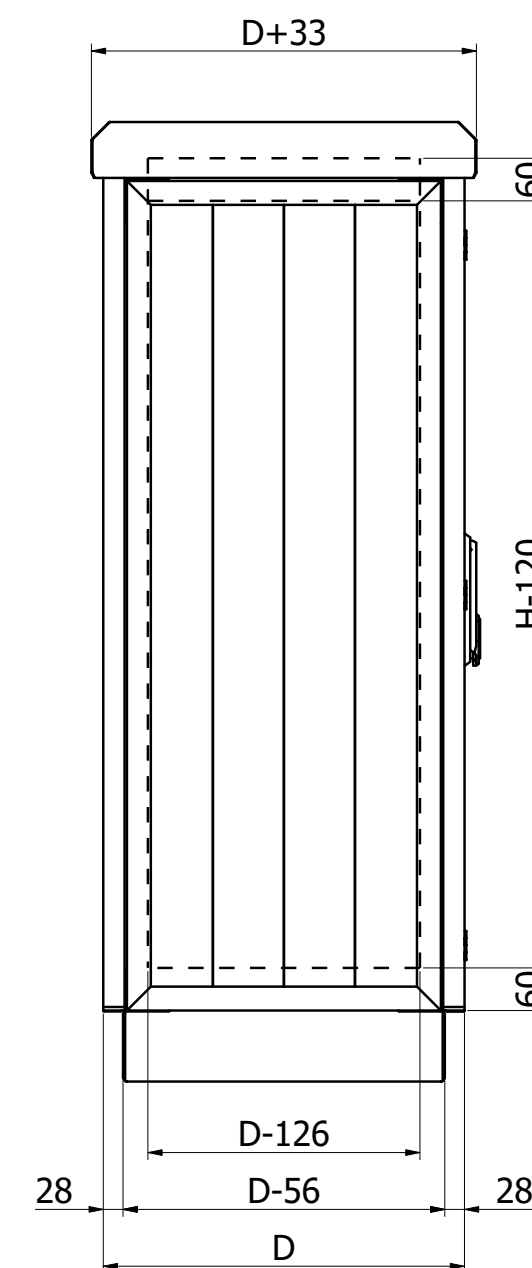

Dimension	Bezeichnung	Standard [mm]
Mw	Breite Montageplatte	W-149 mm
Mh	Höhe Montageplatte	H-160 mm

Outdoorschrank mit Einzeltür		
Dimension	Bezeichnung	Standard [mm]
H	Höhe Profilrahmen	1000, 1200, 1400, 1600, 1800, 2000
W	Breite Profilrahmen	609, 809
D	Tiefe Profilrahmen	409, 509, 609, 709, 809, 1009
P	Höhe Sockelrahmen	100
R	Höhe Regendach	79 (ohne Lüfter), 113 (mit Lüfter)

Dimension	Bezeichnung	Standard [mm]
Mw	Breite Montageplatte	W-149 mm
Mh	Höhe Montageplatte	H-160 mm

Outdoorschrank mit Schloß/-Anschlagtür		
Dimension	Bezeichnung	Standard [mm]
H	Höhe Profilrahmen	1000, 1200, 1400, 1600, 1800, 2000
W	Breite Profilrahmen	1054, 1254, 1454, 1654, 1854, 2054, 2254, 2454, 2654
D	Tiefe Profilrahmen	409, 509, 609, 709, 809, 1009
P	Höhe Sockelrahmen	100
R	Höhe Regendach	79 (ohne Lüfter), 113 (mit Lüfter)

Outdoorschrank mit EVU-Teil

LUKA GmbH
Im Krümmel 19-21
D-51766 Engelskirchen

Tel.: +49 (0) 2263 / 9283 - 0
Fax: +49 (0) 2263 / 9283 - 20
E-Mail: luka@luka.com
Web: www.luka.com

Dimension	Bezeichnung	EVU-Teil	Mess- und Steuerungsteil
MLw/MRw	Breite Montageplatte	WL-23 mm	W-WL-209 mm
Mh	Höhe Montageplatte	H-160 mm	H-160 mm

Outdoorschrank mit EVU Teil			
Dimension	Bezeichnung	Standard [mm]	
H	Höhe Profilrahmen	1000, 1200, 1400, 1600, 1800, 2000	
W	Breite Profilrahmen	1054, 1254, 1454, 1654, 1854, 2054, 2254, 2454, 2654, 2854	
WL	Breite EVU Teil	486, 586, 686, 786, 868, 968, 1086	
D	Tiefe Profilrahmen	409, 509, 609, 709, 809, 1009	
P	Höhe Sockelrahmen	100	
R	Höhe Regendach	79 (ohne Lüfter), 113 (mit Lüfter)	