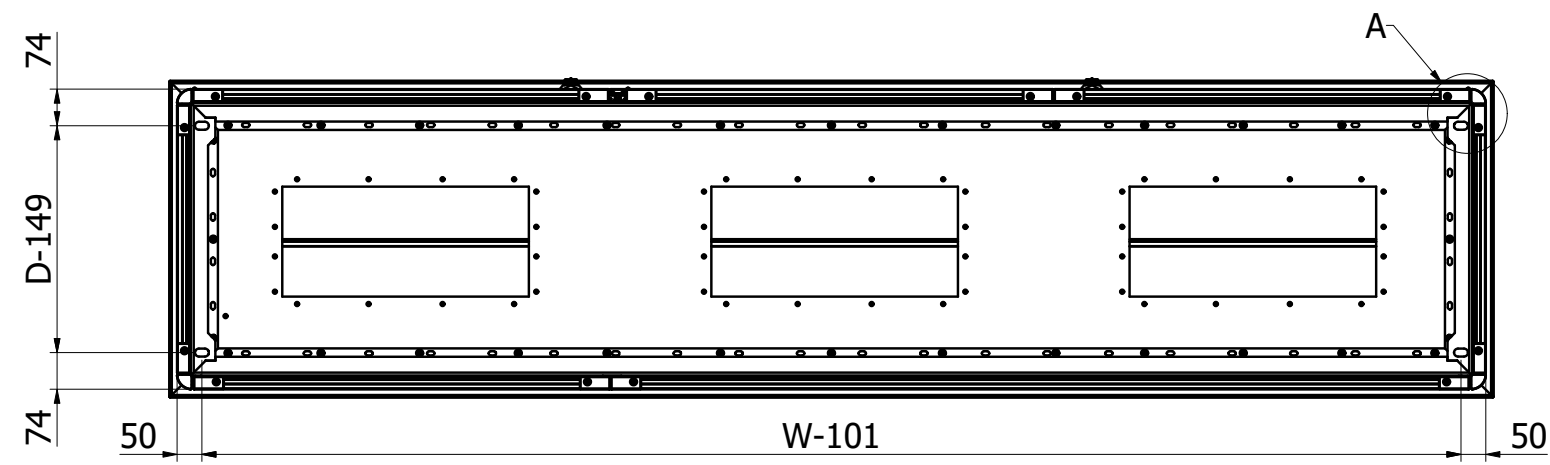

Dimension	Bezeichnung	Standard [mm]
Mw	Breite Montageplatte	W-149 mm
Mh	Höhe Montageplatte	H-160 mm

Outdoorschrank mit Einzeltür		
Dimension	Bezeichnung	Standard [mm]
H	Höhe Profilrahmen	1000, 1200, 1400, 1600, 1800, 2000
W	Breite Profilrahmen	609, 809
D	Tiefe Profilrahmen	409, 509, 609, 709, 809, 1009
P	Höhe Sockelrahmen	100
R	Höhe Regendach	79 (ohne Lüfter), 113 (mit Lüfter)

Dimension	Bezeichnung	Standard [mm]
Mw	Breite Montageplatte	W-149 mm
Mh	Höhe Montageplatte	H-160 mm

Outdoorschrank mit Schloß/-Anschlagtür		
Dimension	Bezeichnung	Standard [mm]
H	Höhe Profilrahmen	1000, 1200, 1400, 1600, 1800, 2000
W	Breite Profilrahmen	1054, 1254, 1454, 1654, 1854, 2054, 2254, 2454, 2654
D	Tiefe Profilrahmen	409, 509, 609, 709, 809, 1009
P	Höhe Sockelrahmen	100
R	Höhe Regendach	79 (ohne Lüfter), 113 (mit Lüfter)

Outdoorschrank mit EVU-Teil

LUKA GmbH
Im Krümmel 19-21
D-51766 Engelskirchen

Tel.: +49 (0) 2263 / 9283 - 0
Fax: +49 (0) 2263 / 9283 - 20
E-Mail: luka@luka.com
Web: www.luka.com

Dimension	Bezeichnung	EVU-Teil	Mess- und Steuerungsteil
MLw/MRw	Breite Montageplatte	WL-23 mm	W-WL-209 mm
Mh	Höhe Montageplatte	H-160 mm	H-160 mm

Outdoorschrank mit EVU Teil			
Dimension	Bezeichnung	Standard [mm]	
H	Höhe Profilrahmen	1000, 1200, 1400, 1600, 1800, 2000	
W	Breite Profilrahmen	1054, 1254, 1454, 1654, 1854, 2054, 2254, 2454, 2654, 2854	
WL	Breite EVU Teil	486, 586, 686, 786, 868, 968, 1086	
D	Tiefe Profilrahmen	409, 509, 609, 709, 809, 1009	
P	Höhe Sockelrahmen	100	
R	Höhe Regendach	79 (ohne Lüfter), 113 (mit Lüfter)	