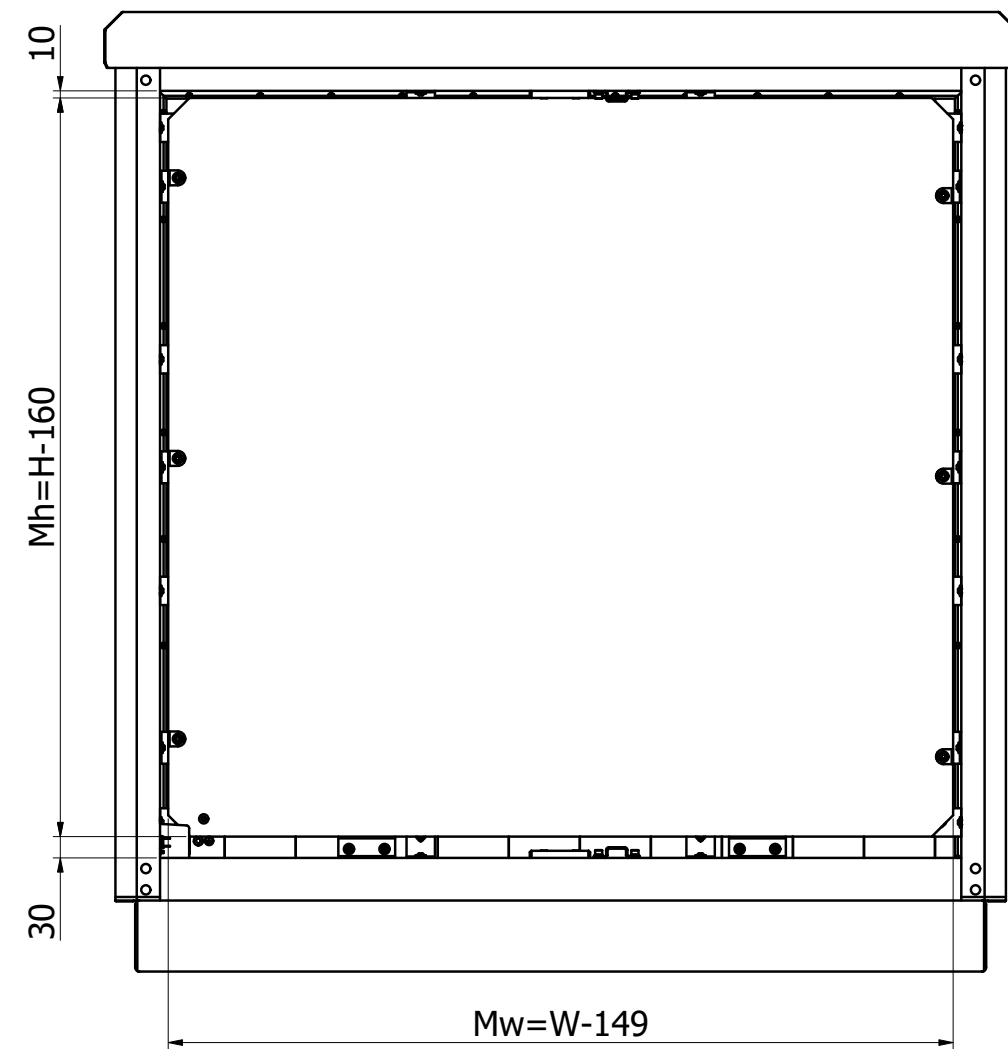

LUKA GmbH
Im Krümmel 19-21
D-51766 Engelskirchen

Tel.: +49 (0) 2263 / 9283 - 0
Fax: +49 (0) 2263 / 9283 - 20
E-Mail: luka@luka.com
Web: www.luka.com

Vorderansicht ohne Türen

Dimension	Bezeichnung	Standard [mm]
Mw	Breite Montageplatte	W-149 mm
Mh	Höhe Montageplatte	H-160 mm

Outdoorschrank mit Schloß/-Anschlagtür		
Dimension	Bezeichnung	Standard [mm]
H	Höhe Profilrahmen	1000, 1200, 1400, 1600, 1800, 2000
W	Breite Profilrahmen	1054, 1254, 1454, 1654, 1854, 2054, 2254, 2454, 2654
D	Tiefe Profilrahmen	409, 509, 609, 709, 809, 1009
P	Höhe Sockelrahmen	100
R	Höhe Regendach	79 (ohne Lüfter), 113 (mit Lüfter)