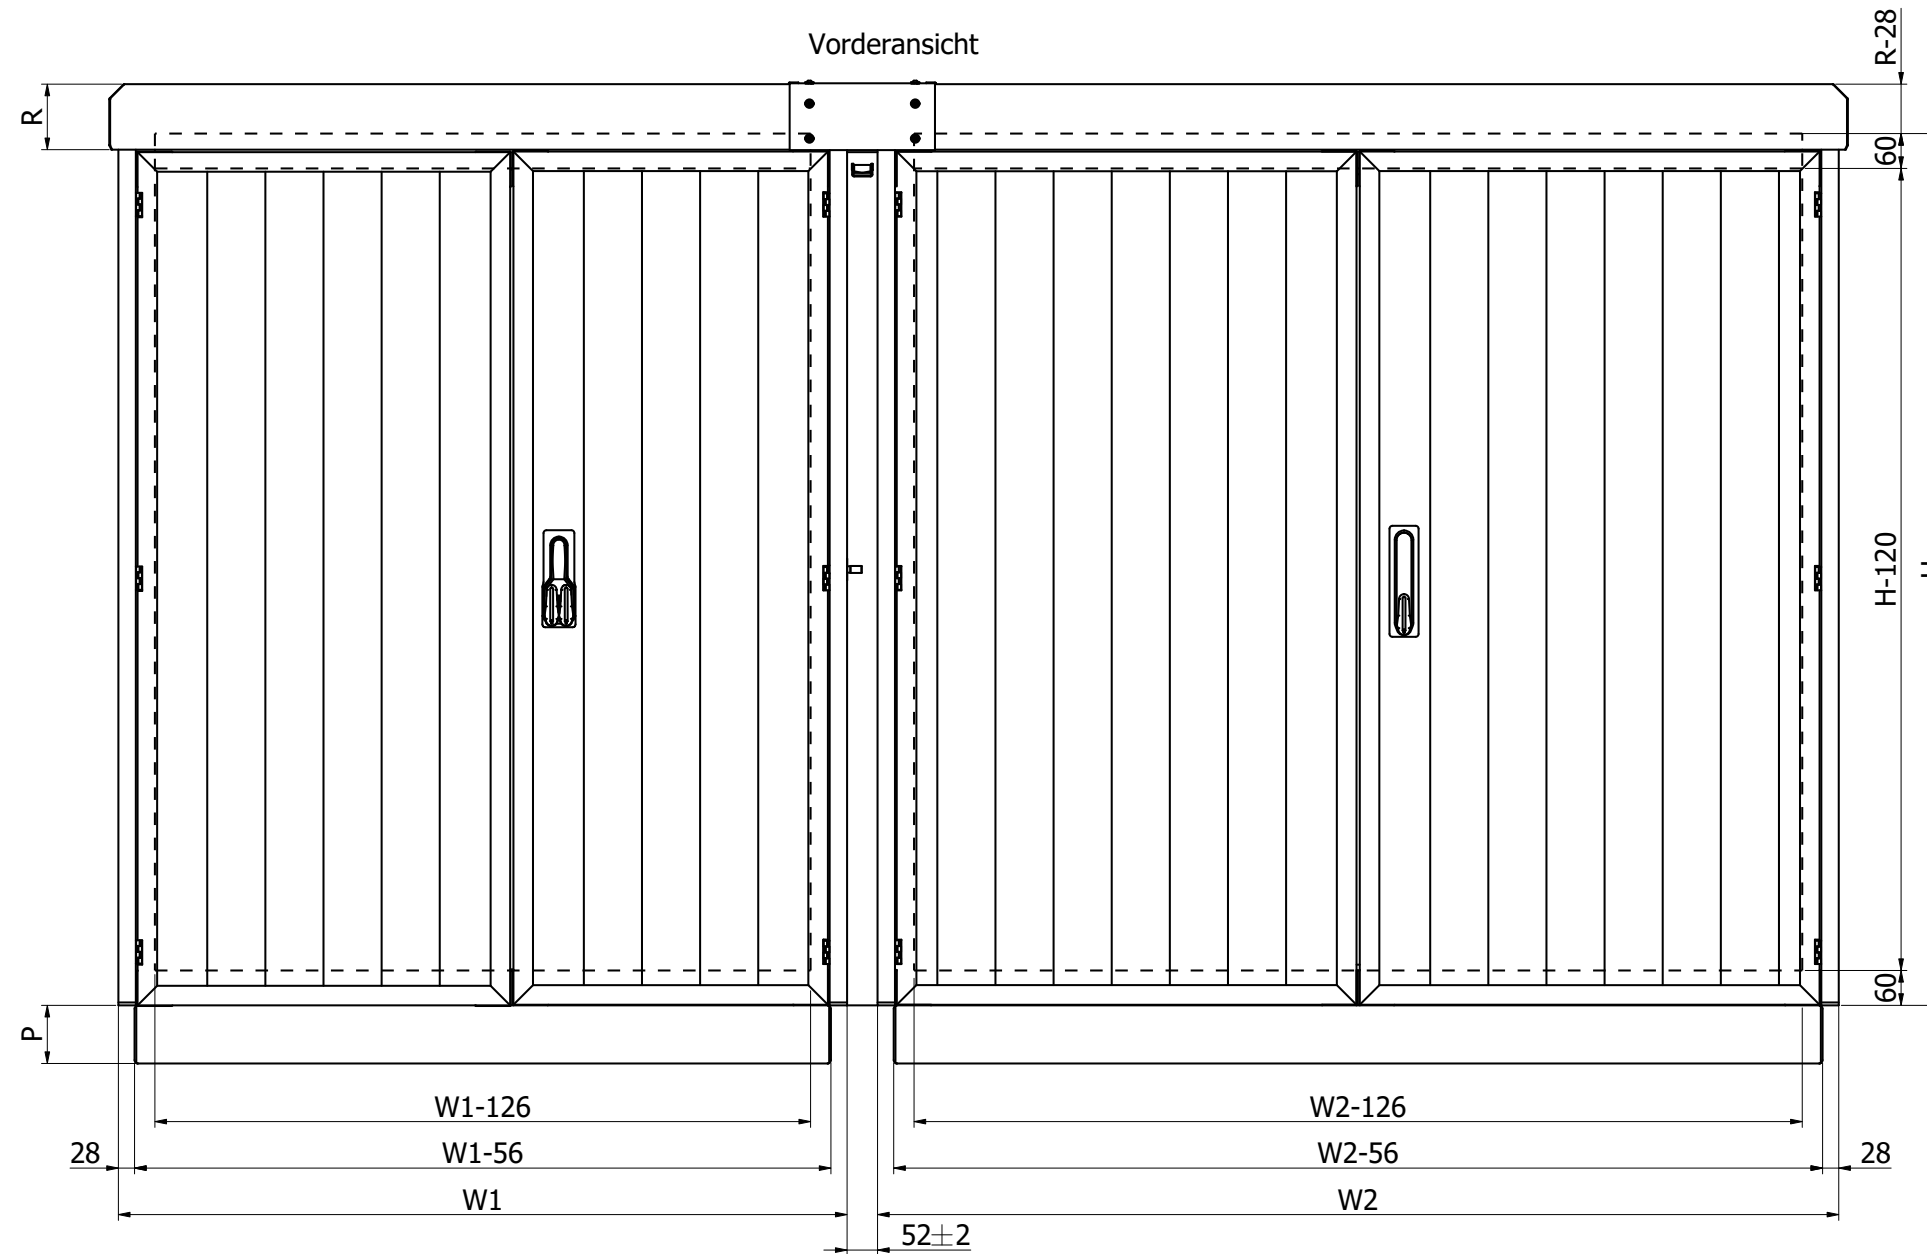

LUKA GmbH
Im Krümmel 19-21
D-51766 Engelskirchen

Tel.: +49 (0) 2263 / 9283 - 0
Fax: +49 (0) 2263 / 9283 - 20
E-Mail: luka@luka.com
Web: www.luka.com

Outdoorschrank mit Schloß-/Anschlagtür		
Dimension	Bezeichnung	Standard [mm]
H	Höhe Profilrahmen	1000, 1200, 1400, 1600, 1800, 2000
W1/W2	Breite Profilrahmen	1054, 1254, 1454, 1654, 1854, 2054, 2254, 2454, 2654
D	Tiefe Profilrahmen	409, 509, 609, 709, 809, 1009
P	Höhe Sockelrahmen	100
R	Höhe Regendach	79 (ohne Lüfter), 113 (mit Lüfter)