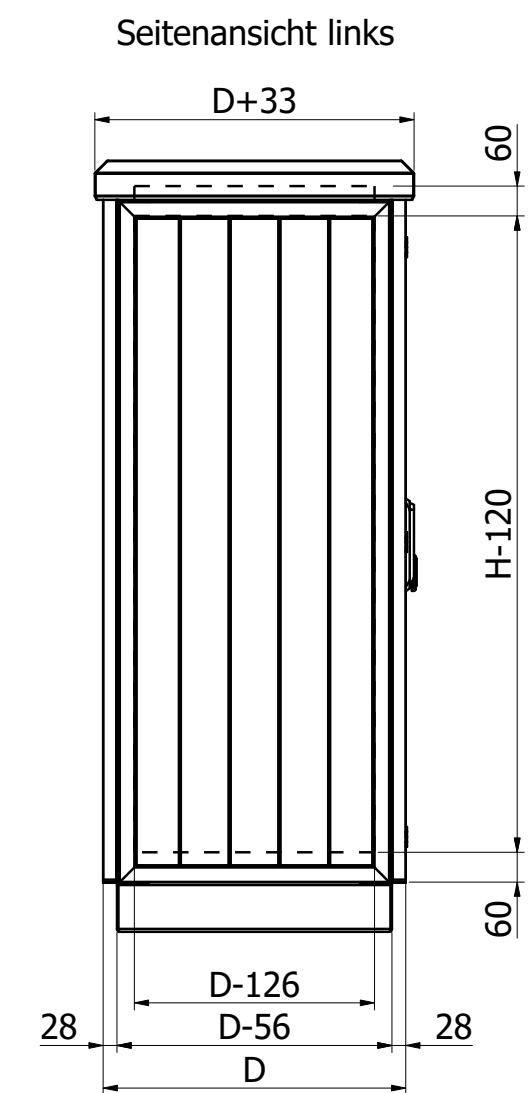

Dimension	Bezeichnung	Standard [mm]
Mw	Breite Montageplatte	W-149 mm
Mh	Höhe Montageplatte	H-160 mm

Outdoorschrank mit Einzeltür		
Dimension	Bezeichnung	Standard [mm]
H	Höhe Profilrahmen	1000, 1200, 1400, 1600, 1800, 2000
W	Breite Profilrahmen	609, 809
D	Tiefe Profilrahmen	409, 509, 609, 709, 809, 1009
P	Höhe Sockelrahmen	100
R	Höhe Regendach	79 (ohne Lüfter), 113 (mit Lüfter)

Dimension	Bezeichnung	Standard [mm]
Mw	Breite Montageplatte	W-149 mm
Mh	Höhe Montageplatte	H-160 mm

Outdoorschrank mit Schloß/-Anschlagtür		
Dimension	Bezeichnung	Standard [mm]
H	Höhe Profilrahmen	1000, 1200, 1400, 1600, 1800, 2000
W	Breite Profilrahmen	1054, 1254, 1454, 1654, 1854, 2054, 2254, 2454, 2654
D	Tiefe Profilrahmen	409, 509, 609, 709, 809, 1009
P	Höhe Sockelrahmen	100
R	Höhe Regendach	79 (ohne Lüfter), 113 (mit Lüfter)

Outdoorschrank mit EVU-Teil

LUKA GmbH
Im Krümmel 19-21
D-51766 Engelskirchen

Tel.: +49 (0) 2263 / 9283 - 0
Fax: +49 (0) 2263 / 9283 - 20
E-Mail: luka@luka.com
Web: www.luka.com

Dimension	Bezeichnung	EVU-Teil	Mess- und Steuerungsteil
MLw/MRw	Breite Montageplatte	WL-23 mm	W-WL-209 mm
Mh	Höhe Montageplatte	H-160 mm	H-160 mm

Outdoorschrank mit EVU Teil			
Dimension	Bezeichnung	Standard [mm]	
H	Höhe Profilrahmen	1000, 1200, 1400, 1600, 1800, 2000	
W	Breite Profilrahmen	1054, 1254, 1454, 1654, 1854, 2054, 2254, 2454, 2654, 2854	
WL	Breite EVU Teil	486, 586, 686, 786, 868, 968, 1086	
D	Tiefe Profilrahmen	409, 509, 609, 709, 809, 1009	
P	Höhe Sockelrahmen	100	
R	Höhe Regendach	79 (ohne Lüfter), 113 (mit Lüfter)	