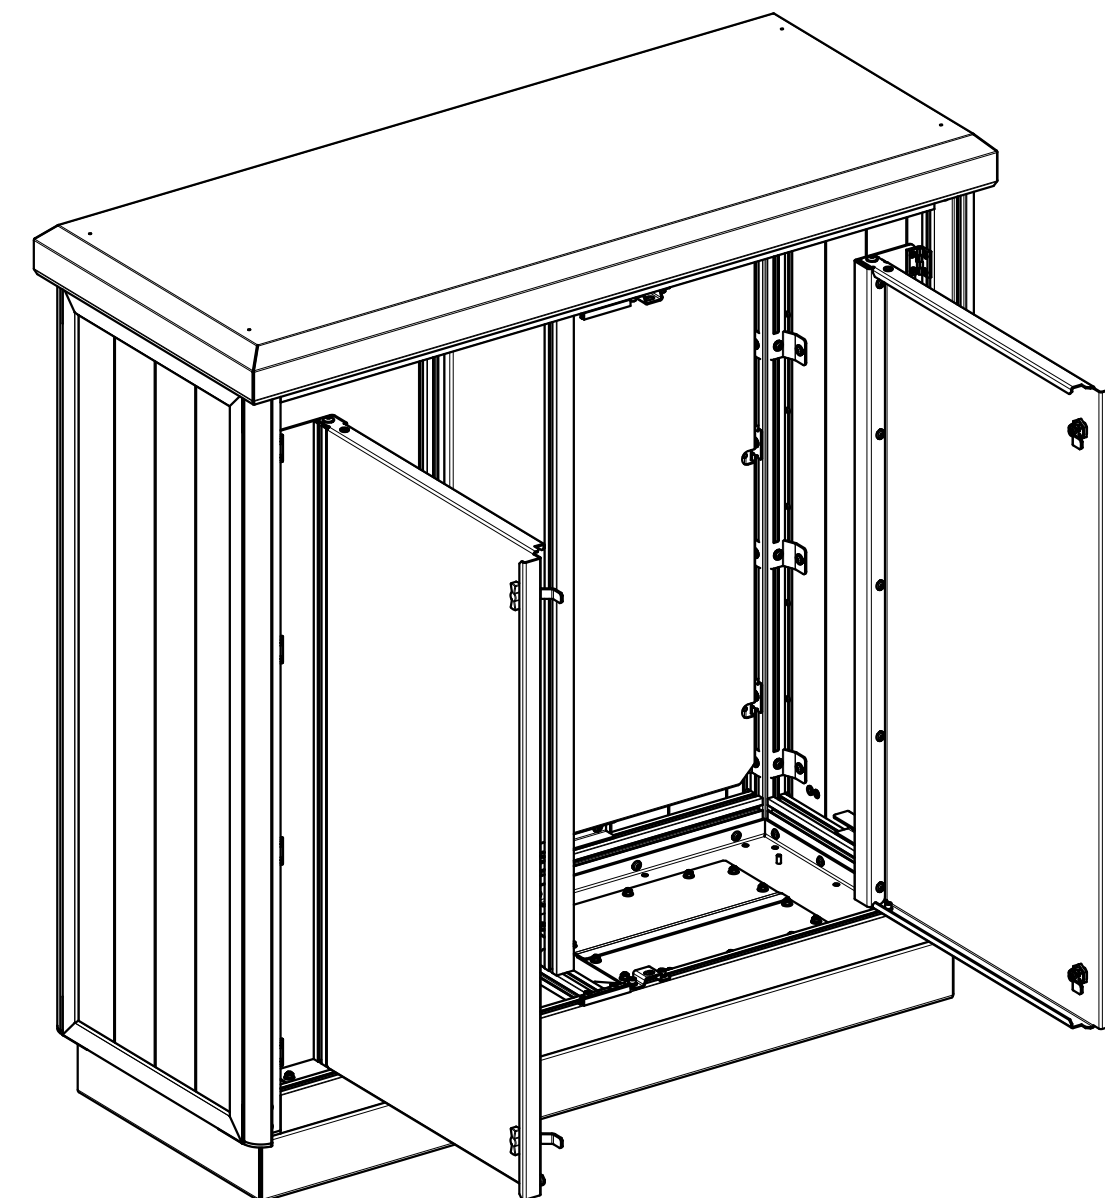

LUKA GmbH
Im Krümmel 19-21
D-51766 Engelskirchen

Tel.: +49 (0) 2263 / 9283 - 0
Fax: +49 (0) 2263 / 9283 - 20
E-Mail: luka@luka.com
Web: www.luka.com

Dimension	Bezeichnung
H	Höhe Profilrahmen
A	Abstand zwischen vertikalem Rahmenprofil
Idw	Breite Innentüre