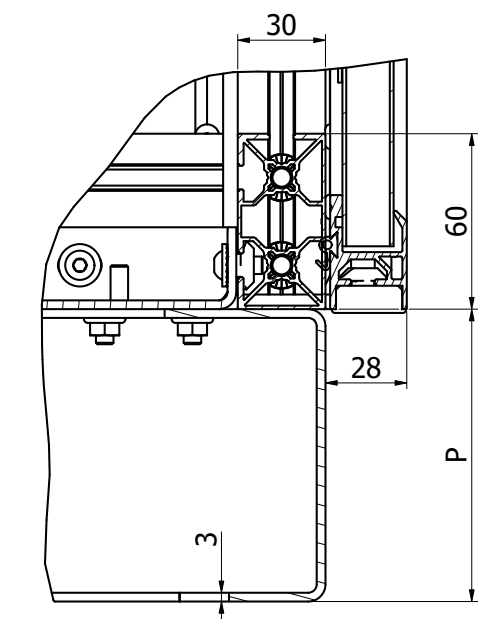

Dimension	Bezeichnung	Standard [mm]
Mw	Breite Montageplatte	W-149 mm
Mh	Höhe Montageplatte	H-160 mm

Outdoorschrank mit Einzeltür		
Dimension	Bezeichnung	Standard [mm]
H	Höhe Profilrahmen	1000, 1200, 1400, 1600, 1800, 2000
W	Breite Profilrahmen	609, 809
D	Tiefe Profilrahmen	409, 509, 609, 709, 809, 1009
P	Höhe Sockelrahmen	100
R	Höhe Regendach	79 (ohne Lüfter), 113 (mit Lüfter)

Dimension	Bezeichnung	Standard [mm]
Mw	Breite Montageplatte	W-149 mm
Mh	Höhe Montageplatte	H-160 mm

Outdoorschrank mit Schloß/-Anschlagtür		
Dimension	Bezeichnung	Standard [mm]
H	Höhe Profilrahmen	1000, 1200, 1400, 1600, 1800, 2000
W	Breite Profilrahmen	1054, 1254, 1454, 1654, 1854, 2054, 2254, 2454, 2654
D	Tiefe Profilrahmen	409, 509, 609, 709, 809, 1009
P	Höhe Sockelrahmen	100
R	Höhe Regendach	79 (ohne Lüfter), 113 (mit Lüfter)

Outdoorschrank mit EVU-Teil

LUKA GmbH
Im Krümmel 19-21
D-51766 Engelskirchen

Tel.: +49 (0) 2263 / 9283 - 0
Fax: +49 (0) 2263 / 9283 - 20
E-Mail: luka@luka.com
Web: www.luka.com

Dimension	Bezeichnung	EVU-Teil	Mess- und Steuerungsteil
MLw/MRw	Breite Montageplatte	WL-23 mm	W-WL-209 mm
Mh	Höhe Montageplatte	H-160 mm	H-160 mm

Outdoorschrank mit EVU Teil			
Dimension	Bezeichnung	Standard [mm]	
H	Höhe Profilrahmen	1000, 1200, 1400, 1600, 1800, 2000	
W	Breite Profilrahmen	1054, 1254, 1454, 1654, 1854, 2054, 2254, 2454, 2654, 2854	
WL	Breite EVU Teil	486, 586, 686, 786, 868, 968, 1086	
D	Tiefe Profilrahmen	409, 509, 609, 709, 809, 1009	
P	Höhe Sockelrahmen	100	
R	Höhe Regendach	79 (ohne Lüfter), 113 (mit Lüfter)	