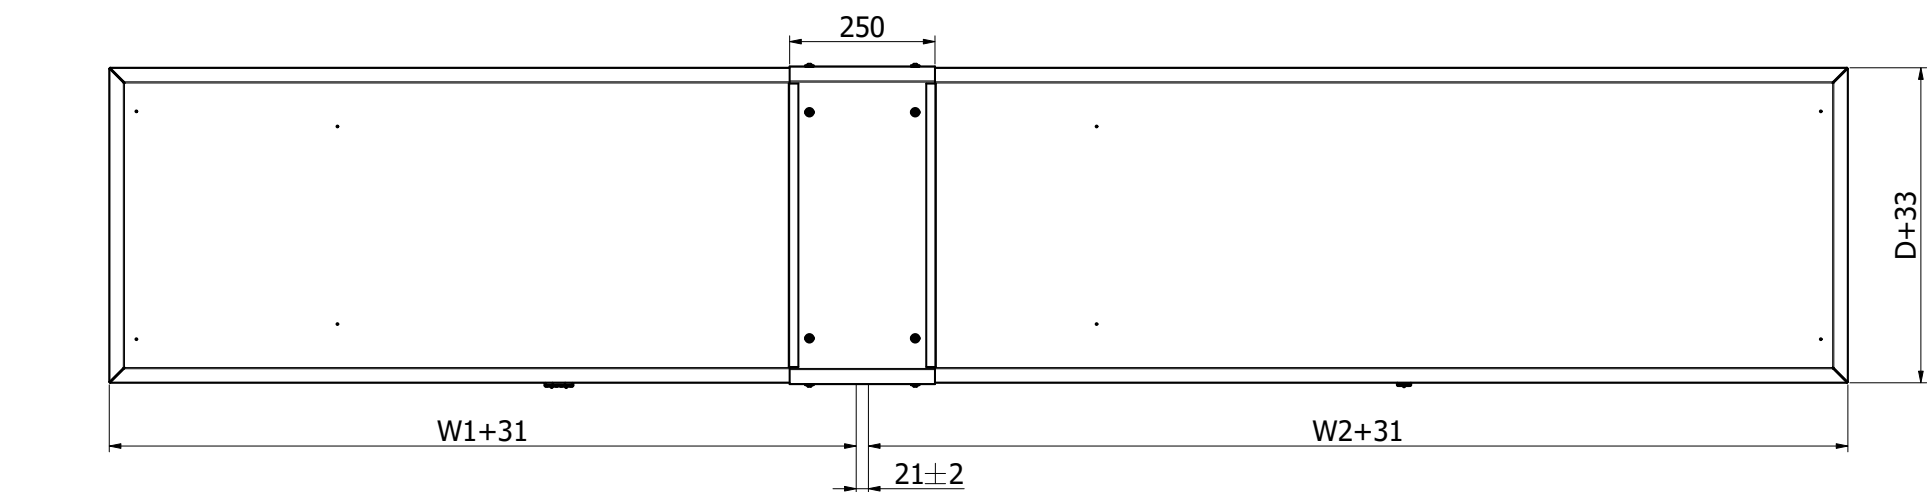

LUKA GmbH
Im Krümmel 19-21
D-51766 Engelskirchen

Tel.: +49 (0) 2263 / 9283 - 0
Fax: +49 (0) 2263 / 9283 - 20
E-Mail: luka@luka.com
Web: www.luka.com

Outdoorschrank mit Schloß-/Anschlagtür		
Dimension	Bezeichnung	Standard [mm]
H	Höhe Profilrahmen	1000, 1200, 1400, 1600, 1800, 2000
W1/W2	Breite Profilrahmen	1054, 1254, 1454, 1654, 1854, 2054, 2254, 2454, 2654
D	Tiefe Profilrahmen	409, 509, 609, 709, 809, 1009
P	Höhe Sockelrahmen	100
R	Höhe Regendach	79 (ohne Lüfter), 113 (mit Lüfter)